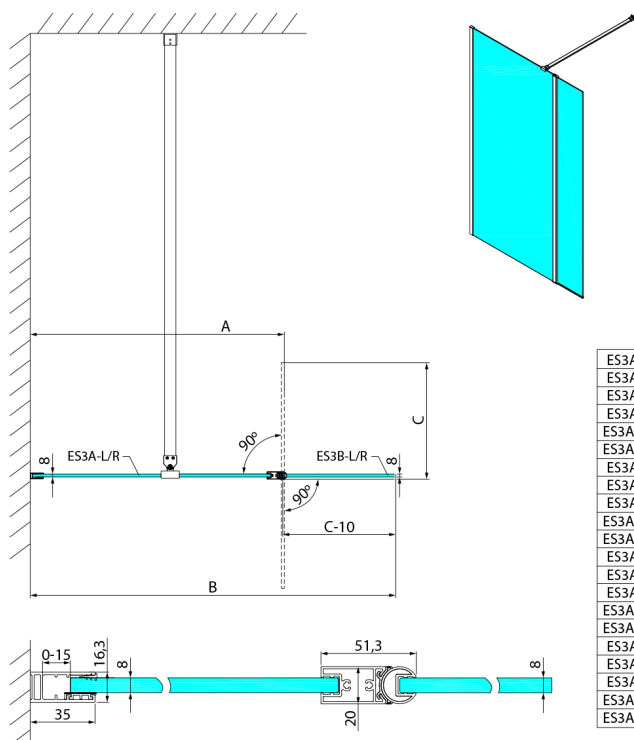

ESCA CHROME sprchová zástěna, fixní sklo 900 mm, otočný panel 300 mm

Objednací kód: ES3A90B30

Rozměry

Šířka: 900 mm

Výška: 2100 mm

Parametry

Záruka: 2 roky

Technický list

ES3A-L/R	ES3B-L/R	A	B	C
ES3A-70	ES3B-30	685-700	985-1000	314
ES3A-80	ES3B-30	785-800	1085-1100	314
ES3A-90	ES3B-30	885-900	1185-1200	314
ES3A-100	ES3B-30	985-1000	1285-1300	314
ES3A-120	ES3B-30	1185-1200	1485-1500	314
ES3A-70	ES3B-40	685-700	1085-1100	414
ES3A-80	ES3B-40	785-800	1185-1200	414
ES3A-90	ES3B-40	885-900	1285-1300	414
ES3A-100	ES3B-40	985-1000	1385-1400	414
ES3A-120	ES3B-40	1185-1200	1585-1600	414
ES3A-70	ES3B-50	685-700	1185-1200	514
ES3A-80	ES3B-50	785-800	1285-1300	514
ES3A-90	ES3B-50	885-900	1385-1400	514
ES3A-100	ES3B-50	985-1000	1485-1500	514
ES3A-120	ES3B-50	1185-1200	1685-1700	514
ES3A-70	ES3B-60	685-700	1285-1300	614
ES3A-80	ES3B-60	785-800	1385-1400	614
ES3A-90	ES3B-60	885-900	1485-1500	614
ES3A-100	ES3B-60	985-1000	1585-1600	614
ES3A-120	ES3B-60	1185-1200	1785-1800	614