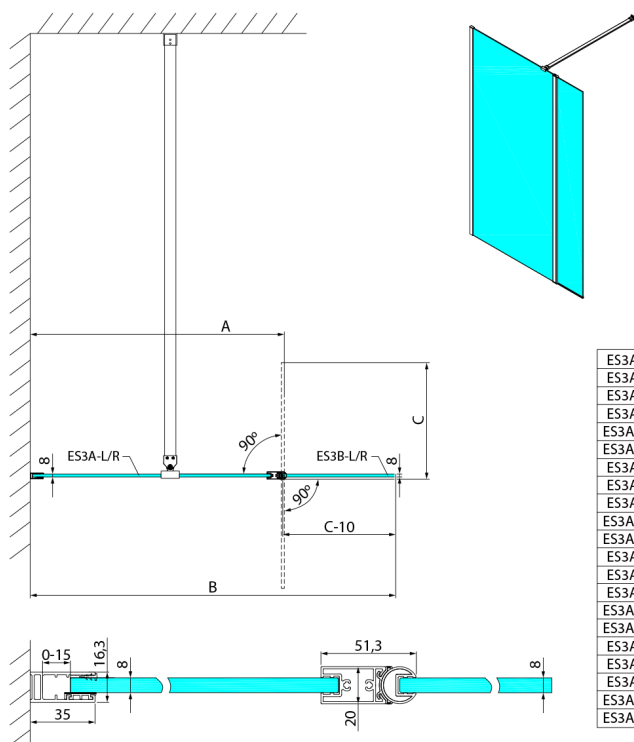

ESCA CHROME sprchová zástěna, fixní sklo 800 mm, otočný panel 600 mm

Objednací kód: ES3A80B60

Rozměry

Šířka: 800 mm

Výška: 2100 mm

Parametry

Záruka: 2 roky

Technický list

ES3A-L/R	ES3B-L/R	A	B	C
ES3A-70	ES3B-30	685-700	985-1000	314
ES3A-80	ES3B-30	785-800	1085-1100	314
ES3A-90	ES3B-30	885-900	1185-1200	314
ES3A-100	ES3B-30	985-1000	1285-1300	314
ES3A-120	ES3B-30	1185-1200	1485-1500	314
ES3A-70	ES3B-40	685-700	1085-1100	414
ES3A-80	ES3B-40	785-800	1185-1200	414
ES3A-90	ES3B-40	885-900	1285-1300	414
ES3A-100	ES3B-40	985-1000	1385-1400	414
ES3A-120	ES3B-40	1185-1200	1585-1600	414
ES3A-70	ES3B-50	685-700	1185-1200	514
ES3A-80	ES3B-50	785-800	1285-1300	514
ES3A-90	ES3B-50	885-900	1385-1400	514
ES3A-100	ES3B-50	985-1000	1485-1500	514
ES3A-120	ES3B-50	1185-1200	1685-1700	514
ES3A-70	ES3B-60	685-700	1285-1300	614
ES3A-80	ES3B-60	785-800	1385-1400	614
ES3A-90	ES3B-60	885-900	1485-1500	614
ES3A-100	ES3B-60	985-1000	1585-1600	614
ES3A-120	ES3B-60	1185-1200	1785-1800	614