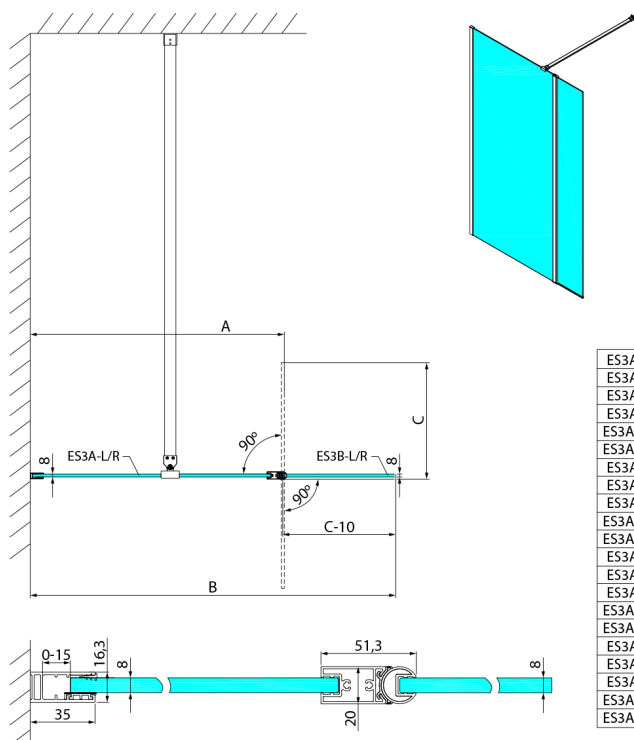

ESCA CHROME sprchová zástěna, fixní sklo 800 mm, otočný panel 500 mm

Objednací kód: ES3A80B50

Rozměry

Šířka: 800 mm

Výška: 2100 mm

Parametry

Záruka: 2 roky

Technický list

ES3A-L/R	ES3B-L/R	A	B	C
ES3A-70	ES3B-30	685-700	985-1000	314
ES3A-80	ES3B-30	785-800	1085-1100	314
ES3A-90	ES3B-30	885-900	1185-1200	314
ES3A-100	ES3B-30	985-1000	1285-1300	314
ES3A-120	ES3B-30	1185-1200	1485-1500	314
ES3A-70	ES3B-40	685-700	1085-1100	414
ES3A-80	ES3B-40	785-800	1185-1200	414
ES3A-90	ES3B-40	885-900	1285-1300	414
ES3A-100	ES3B-40	985-1000	1385-1400	414
ES3A-120	ES3B-40	1185-1200	1585-1600	414
ES3A-70	ES3B-50	685-700	1185-1200	514
ES3A-80	ES3B-50	785-800	1285-1300	514
ES3A-90	ES3B-50	885-900	1385-1400	514
ES3A-100	ES3B-50	985-1000	1485-1500	514
ES3A-120	ES3B-50	1185-1200	1685-1700	514
ES3A-70	ES3B-60	685-700	1285-1300	614
ES3A-80	ES3B-60	785-800	1385-1400	614
ES3A-90	ES3B-60	885-900	1485-1500	614
ES3A-100	ES3B-60	985-1000	1585-1600	614
ES3A-120	ES3B-60	1185-1200	1785-1800	614