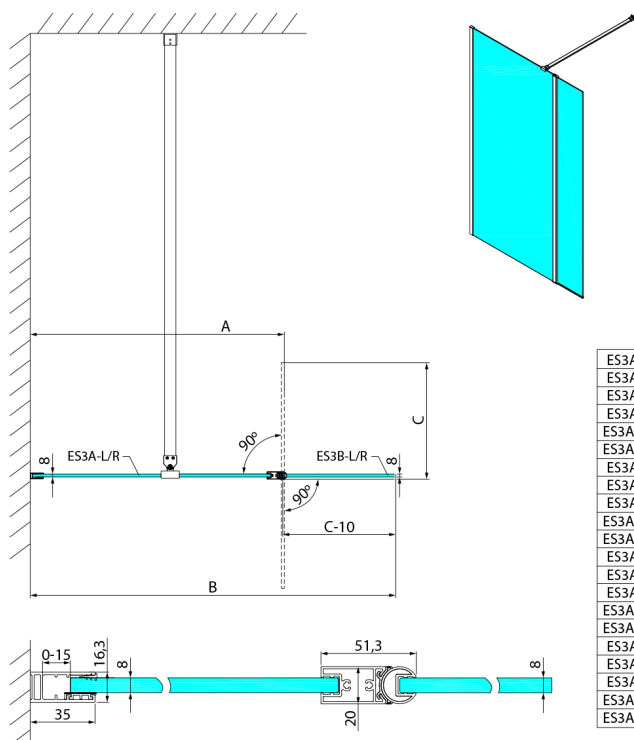

ESCA CHROME sprchová zástěna, fixní sklo 800 mm, otočný panel 400 mm

Objednací kód: ES3A80B40

Rozměry

Šířka: 800 mm

Výška: 2100 mm

Parametry

Záruka: 2 roky

Technický list

ES3A-L/R	ES3B-L/R	A	B	C
ES3A-70	ES3B-30	685-700	985-1000	314
ES3A-80	ES3B-30	785-800	1085-1100	314
ES3A-90	ES3B-30	885-900	1185-1200	314
ES3A-100	ES3B-30	985-1000	1285-1300	314
ES3A-120	ES3B-30	1185-1200	1485-1500	314
ES3A-70	ES3B-40	685-700	1085-1100	414
ES3A-80	ES3B-40	785-800	1185-1200	414
ES3A-90	ES3B-40	885-900	1285-1300	414
ES3A-100	ES3B-40	985-1000	1385-1400	414
ES3A-120	ES3B-40	1185-1200	1585-1600	414
ES3A-70	ES3B-50	685-700	1185-1200	514
ES3A-80	ES3B-50	785-800	1285-1300	514
ES3A-90	ES3B-50	885-900	1385-1400	514
ES3A-100	ES3B-50	985-1000	1485-1500	514
ES3A-120	ES3B-50	1185-1200	1685-1700	514
ES3A-70	ES3B-60	685-700	1285-1300	614
ES3A-80	ES3B-60	785-800	1385-1400	614
ES3A-90	ES3B-60	885-900	1485-1500	614
ES3A-100	ES3B-60	985-1000	1585-1600	614
ES3A-120	ES3B-60	1185-1200	1785-1800	614