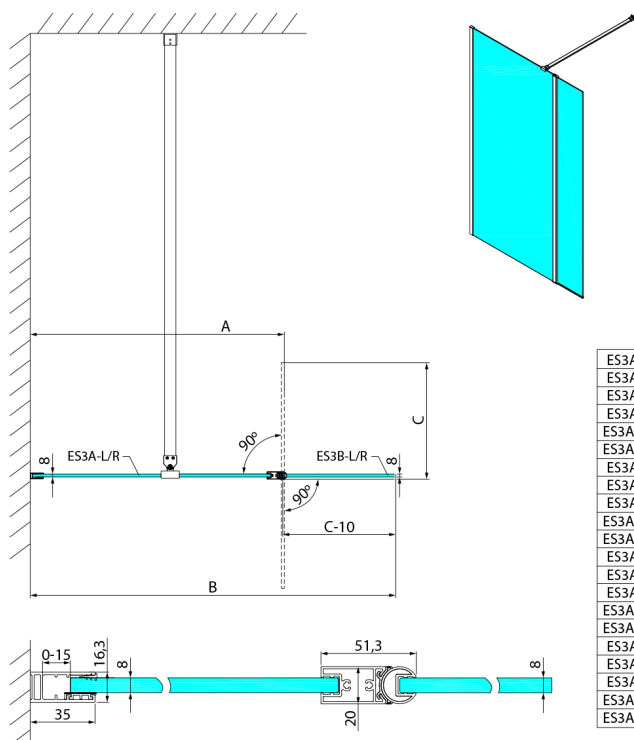

ESCA CHROME sprchová zástěna, fixní sklo 800 mm, otočný panel 300 mm

Objednací kód: ES3A80B30

Rozměry

Šířka: 800 mm

Výška: 2100 mm

Parametry

Záruka: 2 roky

Technický list

ES3A-L/R	ES3B-L/R	A	B	C
ES3A-70	ES3B-30	685-700	985-1000	314
ES3A-80	ES3B-30	785-800	1085-1100	314
ES3A-90	ES3B-30	885-900	1185-1200	314
ES3A-100	ES3B-30	985-1000	1285-1300	314
ES3A-120	ES3B-30	1185-1200	1485-1500	314
ES3A-70	ES3B-40	685-700	1085-1100	414
ES3A-80	ES3B-40	785-800	1185-1200	414
ES3A-90	ES3B-40	885-900	1285-1300	414
ES3A-100	ES3B-40	985-1000	1385-1400	414
ES3A-120	ES3B-40	1185-1200	1585-1600	414
ES3A-70	ES3B-50	685-700	1185-1200	514
ES3A-80	ES3B-50	785-800	1285-1300	514
ES3A-90	ES3B-50	885-900	1385-1400	514
ES3A-100	ES3B-50	985-1000	1485-1500	514
ES3A-120	ES3B-50	1185-1200	1685-1700	514
ES3A-70	ES3B-60	685-700	1285-1300	614
ES3A-80	ES3B-60	785-800	1385-1400	614
ES3A-90	ES3B-60	885-900	1485-1500	614
ES3A-100	ES3B-60	985-1000	1585-1600	614
ES3A-120	ES3B-60	1185-1200	1785-1800	614