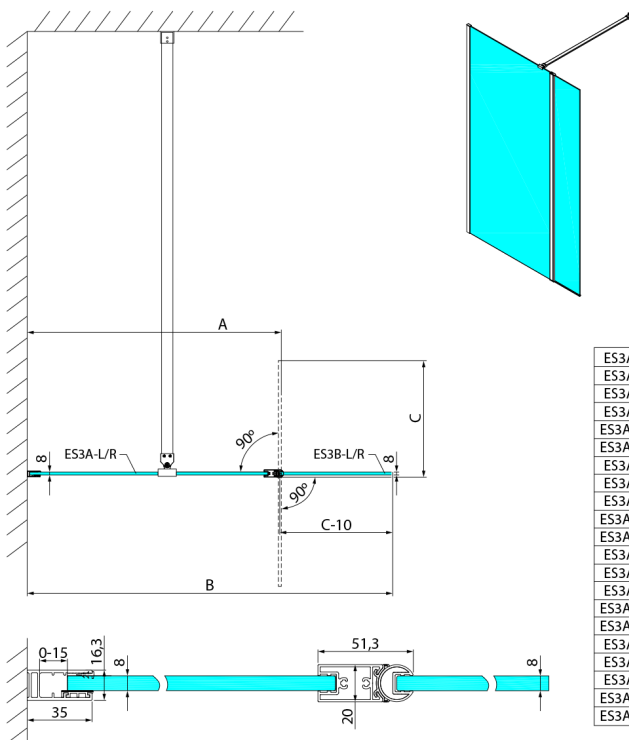

ESCA CHROME sprchová zástěna, fixní sklo 700 mm, otočný panel 600 mm

Objednací kód: ES3A70B60

Rozměry

Šířka: 700 mm

Výška: 2100 mm

Parametry

Záruka: 2 roky

Technický list

ES3A-L/R	ES3B-L/R	A	B	C
ES3A-70	ES3B-30	685-700	985-1000	314
ES3A-80	ES3B-30	785-800	1085-1100	314
ES3A-90	ES3B-30	885-900	1185-1200	314
ES3A-100	ES3B-30	985-1000	1285-1300	314
ES3A-120	ES3B-30	1185-1200	1485-1500	314
ES3A-70	ES3B-40	685-700	1085-1100	414
ES3A-80	ES3B-40	785-800	1185-1200	414
ES3A-90	ES3B-40	885-900	1285-1300	414
ES3A-100	ES3B-40	985-1000	1385-1400	414
ES3A-120	ES3B-40	1185-1200	1585-1600	414
ES3A-70	ES3B-50	685-700	1185-1200	514
ES3A-80	ES3B-50	785-800	1285-1300	514
ES3A-90	ES3B-50	885-900	1385-1400	514
ES3A-100	ES3B-50	985-1000	1485-1500	514
ES3A-120	ES3B-50	1185-1200	1685-1700	514
ES3A-70	ES3B-60	685-700	1285-1300	614
ES3A-80	ES3B-60	785-800	1385-1400	614
ES3A-90	ES3B-60	885-900	1485-1500	614
ES3A-100	ES3B-60	985-1000	1585-1600	614
ES3A-120	ES3B-60	1185-1200	1785-1800	614