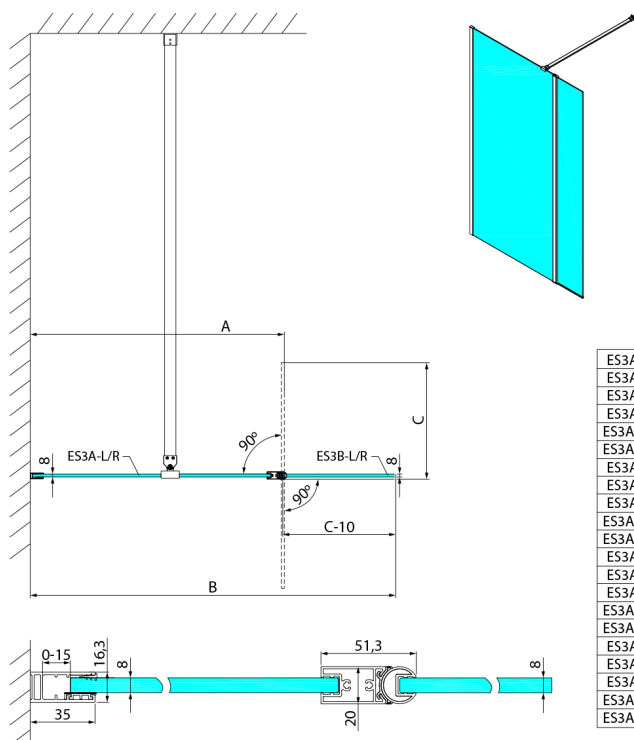

## ESCA CHROME sprchová zástěna, fixní sklo 700 mm, otočný panel 500 mm

Objednací kód: ES3A70B50

### Rozměry

Šířka: 700 mm

Výška: 2100 mm

## Technický list

ES3A-L/R	ES3B-L/R	A	B	C
ES3A-70	ES3B-30	685-700	985-1000	314
ES3A-80	ES3B-30	785-800	1085-1100	314
ES3A-90	ES3B-30	885-900	1185-1200	314
ES3A-100	ES3B-30	985-1000	1285-1300	314
ES3A-120	ES3B-30	1185-1200	1485-1500	314
ES3A-70	ES3B-40	685-700	1085-1100	414
ES3A-80	ES3B-40	785-800	1185-1200	414
ES3A-90	ES3B-40	885-900	1285-1300	414
ES3A-100	ES3B-40	985-1000	1385-1400	414
ES3A-120	ES3B-40	1185-1200	1585-1600	414
ES3A-70	ES3B-50	685-700	1185-1200	514
ES3A-80	ES3B-50	785-800	1285-1300	514
ES3A-90	ES3B-50	885-900	1385-1400	514
ES3A-100	ES3B-50	985-1000	1485-1500	514
ES3A-120	ES3B-50	1185-1200	1685-1700	514
ES3A-70	ES3B-60	685-700	1285-1300	614
ES3A-80	ES3B-60	785-800	1385-1400	614
ES3A-90	ES3B-60	885-900	1485-1500	614
ES3A-100	ES3B-60	985-1000	1585-1600	614
ES3A-120	ES3B-60	1185-1200	1785-1800	614