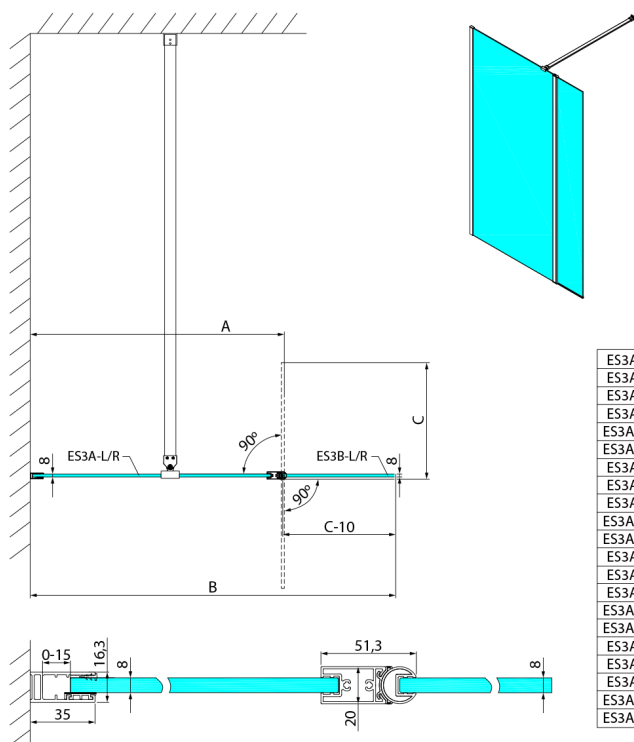

ESCA CHROME sprchová zástěna, fixní sklo 700 mm, otočný panel 400 mm

Objednací kód: ES3A70B40

Rozměry

Šířka: 700 mm

Výška: 2100 mm

Parametry

Záruka: 2 roky

Technický list

ES3A-L/R	ES3B-L/R	A	B	C
ES3A-70	ES3B-30	685-700	985-1000	314
ES3A-80	ES3B-30	785-800	1085-1100	314
ES3A-90	ES3B-30	885-900	1185-1200	314
ES3A-100	ES3B-30	985-1000	1285-1300	314
ES3A-120	ES3B-30	1185-1200	1485-1500	314
ES3A-70	ES3B-40	685-700	1085-1100	414
ES3A-80	ES3B-40	785-800	1185-1200	414
ES3A-90	ES3B-40	885-900	1285-1300	414
ES3A-100	ES3B-40	985-1000	1385-1400	414
ES3A-120	ES3B-40	1185-1200	1585-1600	414
ES3A-70	ES3B-50	685-700	1185-1200	514
ES3A-80	ES3B-50	785-800	1285-1300	514
ES3A-90	ES3B-50	885-900	1385-1400	514
ES3A-100	ES3B-50	985-1000	1485-1500	514
ES3A-120	ES3B-50	1185-1200	1685-1700	514
ES3A-70	ES3B-60	685-700	1285-1300	614
ES3A-80	ES3B-60	785-800	1385-1400	614
ES3A-90	ES3B-60	885-900	1485-1500	614
ES3A-100	ES3B-60	985-1000	1585-1600	614
ES3A-120	ES3B-60	1185-1200	1785-1800	614