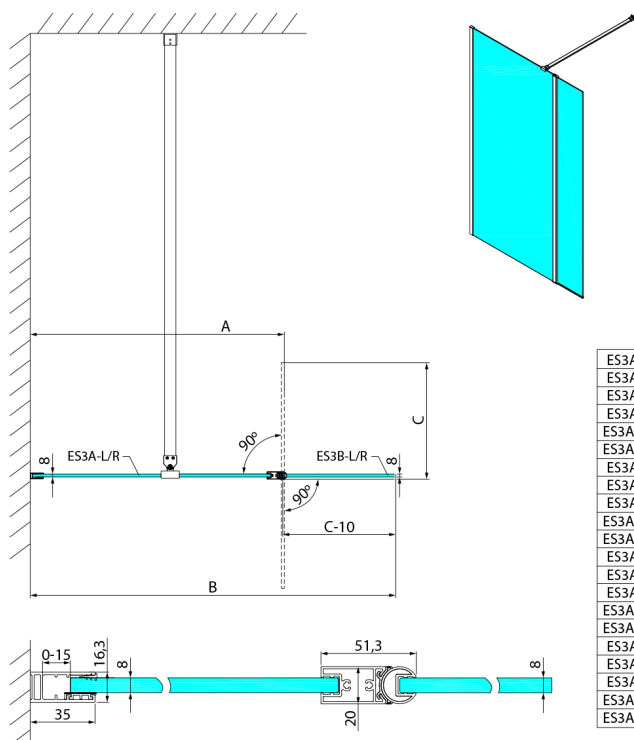

## ESCA CHROME sprchová zástěna, fixní sklo 700 mm, otočný panel 300 mm

Objednací kód: ES3A70B30

### Rozměry

Šířka: 700 mm

Výška: 2100 mm

## Technický list

| ES3A-L/R | ES3B-L/R | A         | B         | C   |
|----------|----------|-----------|-----------|-----|
| ES3A-70  | ES3B-30  | 685-700   | 985-1000  | 314 |
| ES3A-80  | ES3B-30  | 785-800   | 1085-1100 | 314 |
| ES3A-90  | ES3B-30  | 885-900   | 1185-1200 | 314 |
| ES3A-100 | ES3B-30  | 985-1000  | 1285-1300 | 314 |
| ES3A-120 | ES3B-30  | 1185-1200 | 1485-1500 | 314 |
| ES3A-70  | ES3B-40  | 685-700   | 1085-1100 | 414 |
| ES3A-80  | ES3B-40  | 785-800   | 1185-1200 | 414 |
| ES3A-90  | ES3B-40  | 885-900   | 1285-1300 | 414 |
| ES3A-100 | ES3B-40  | 985-1000  | 1385-1400 | 414 |
| ES3A-120 | ES3B-40  | 1185-1200 | 1585-1600 | 414 |
| ES3A-70  | ES3B-50  | 685-700   | 1185-1200 | 514 |
| ES3A-80  | ES3B-50  | 785-800   | 1285-1300 | 514 |
| ES3A-90  | ES3B-50  | 885-900   | 1385-1400 | 514 |
| ES3A-100 | ES3B-50  | 985-1000  | 1485-1500 | 514 |
| ES3A-120 | ES3B-50  | 1185-1200 | 1685-1700 | 514 |
| ES3A-70  | ES3B-60  | 685-700   | 1285-1300 | 614 |
| ES3A-80  | ES3B-60  | 785-800   | 1385-1400 | 614 |
| ES3A-90  | ES3B-60  | 885-900   | 1485-1500 | 614 |
| ES3A-100 | ES3B-60  | 985-1000  | 1585-1600 | 614 |
| ES3A-120 | ES3B-60  | 1185-1200 | 1785-1800 | 614 |