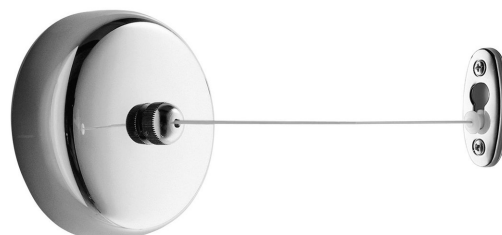

## Vysouvací prádelní šňůra, 2700 mm, nerez lesk

Objednací kód: 2450

### Parametry

Barva: Nerez leštěný

Materiál: Nerez

Záruka: 2 roky