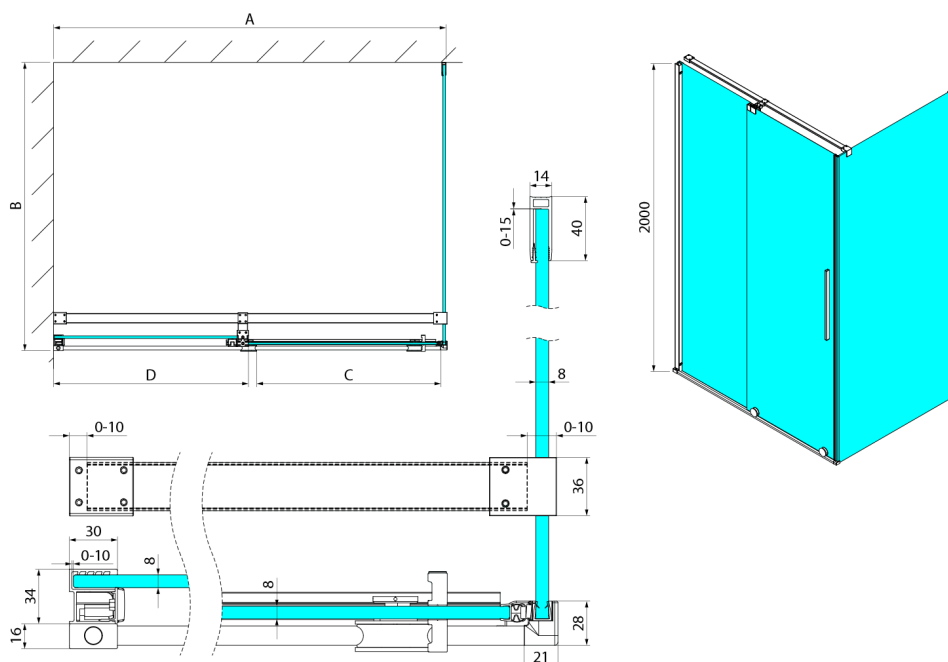

SPIRIT BLACK čtvercový sprchový kout 1000x1000mm L/P varianta

Objednací kód: GI1010BGI3510B

Rozměry

Šířka: 1000 mm
 Výška: 2000 mm
 Hloubka: 1000 mm

Parametry

Záruka: 2 roky

Technický list

Model	A	C	D
GI1010	990-1008	380	494
GI1011	1090-1108	430	544
GI1012	1190-1208	480	594
GI1013	1290-1308	530	644
GI1014	1390-1408	580	694
GI1015	1490-1508	630	744
GI1016	1590-1608	680	794
	B		
GI3580	785-800		
GI3590	885-900		
GI3510	985-1000		