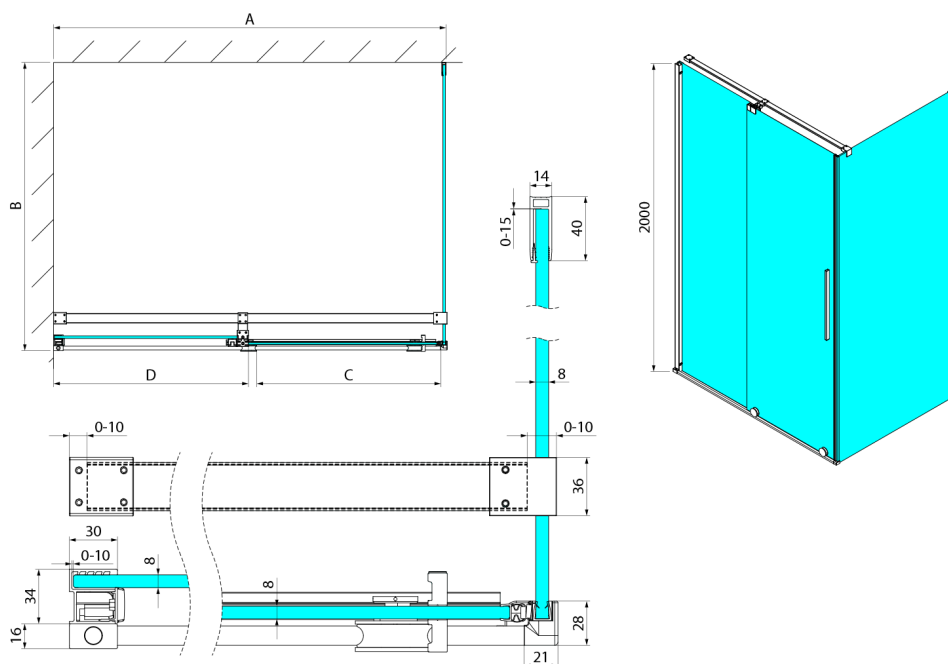

## SPIRIT čtvercový sprchový kout 1000x1000mm L/P varianta

Objednací kód: GI1010GI3510

### Rozměry

Šířka: 1000 mm  
 Výška: 2000 mm  
 Hloubka: 1000 mm

## Technický list

Model	A	C	D
GI1010	990-1008	380	494
GI1011	1090-1108	430	544
GI1012	1190-1208	480	594
GI1013	1290-1308	530	644
GI1014	1390-1408	580	694
GI1015	1490-1508	630	744
GI1016	1590-1608	680	794
	B		
GI3580	785-800		
GI3590	885-900		
GI3510	985-1000		