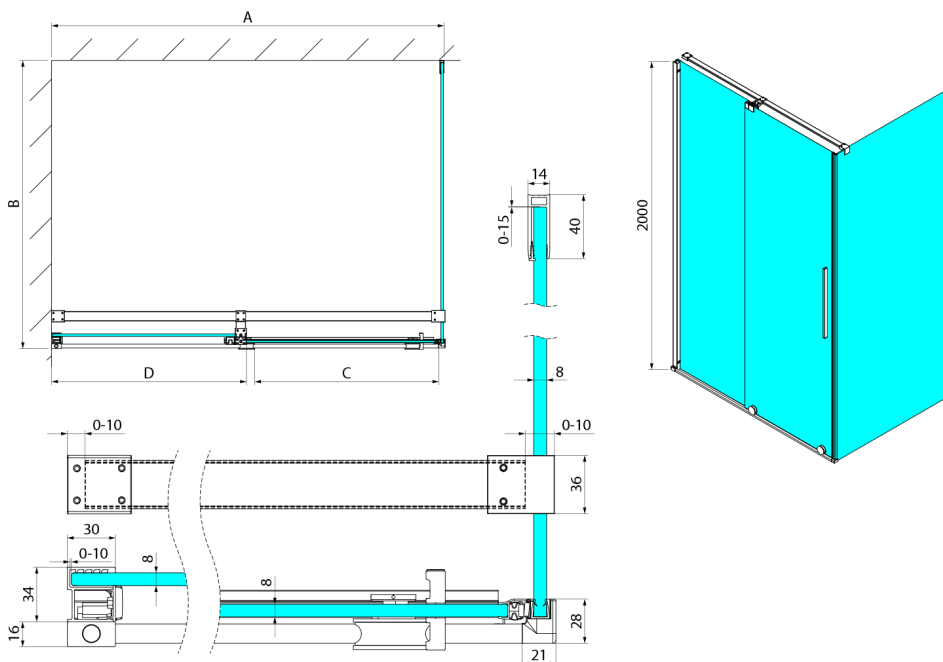

SPIRIT BLACK obdélníkový sprchový kout 1400x1000mm L/P varianta

Objednací kód: GI1014BGI3510B

Rozměry

Šířka: 1400 mm
 Výška: 2000 mm
 Hloubka: 1000 mm

Parametry

Záruka: 2 roky

Technický list

Model	A	C	D
GI1010	990-1008	380	494
GI1011	1090-1108	430	544
GI1012	1190-1208	480	594
GI1013	1290-1308	530	644
GI1014	1390-1408	580	694
GI1015	1490-1508	630	744
GI1016	1590-1608	680	794
	B		
GI3580	785-800		
GI3590	885-900		
GI3510	985-1000		