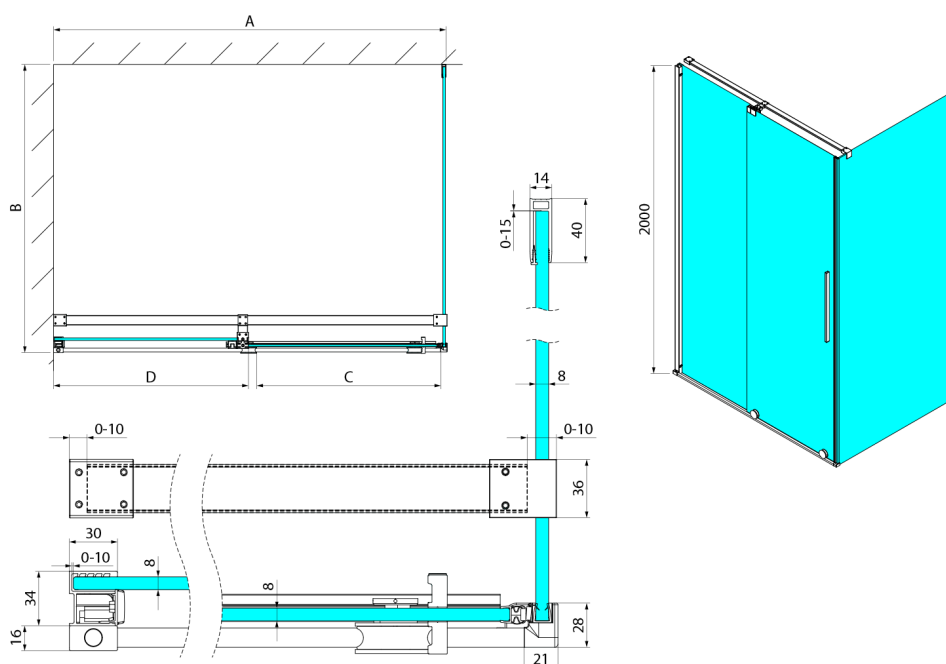

## SPIRIT BLACK obdélníkový sprchový kout 1400x800mm L/P varianta

Objednací kód: GI1014BGI3580B

### Rozměry

Šířka: 1400 mm  
 Výška: 2000 mm  
 Hloubka: 800 mm

## Technický list

Model	A	C	D
GI1010	990-1008	380	494
GI1011	1090-1108	430	544
GI1012	1190-1208	480	594
GI1013	1290-1308	530	644
GI1014	1390-1408	580	694
GI1015	1490-1508	630	744
GI1016	1590-1608	680	794
	B		
GI3580	785-800		
GI3590	885-900		
GI3510	985-1000		