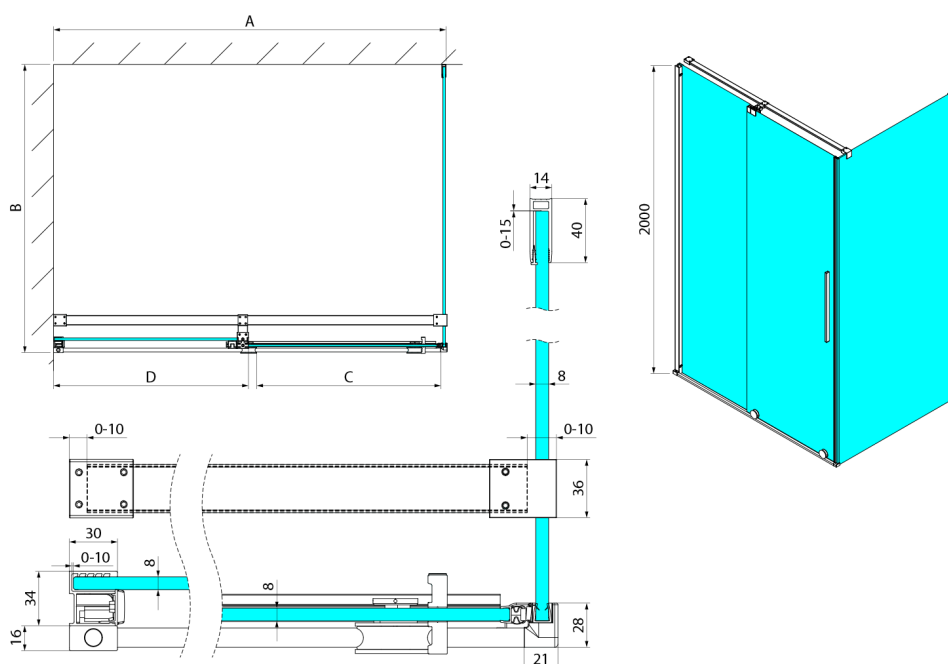

SPIRIT BLACK obdélníkový sprchový kout 1400x800mm L/P varianta

Objednací kód: GI1014BGI3580B

Rozměry

Šířka: 1400 mm
 Výška: 2000 mm
 Hloubka: 800 mm

Parametry

Záruka: 2 roky

Technický list

Model	A	C	D
GI1010	990-1008	380	494
GI1011	1090-1108	430	544
GI1012	1190-1208	480	594
GI1013	1290-1308	530	644
GI1014	1390-1408	580	694
GI1015	1490-1508	630	744
GI1016	1590-1608	680	794
	B		
GI3580	785-800		
GI3590	885-900		
GI3510	985-1000		