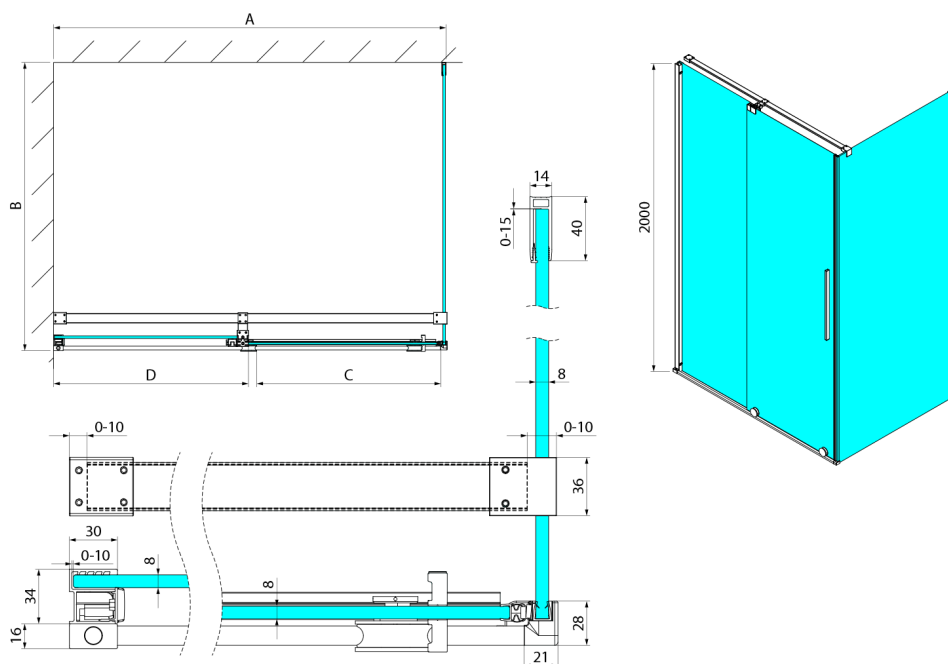

SPIRIT BLACK obdélníkový sprchový kout 1200x900mm L/P varianta

Objednací kód: GI1012BGI3590B

Rozměry

Šířka: 1200 mm
 Výška: 2000 mm
 Hloubka: 900 mm

Parametry

Záruka: 3 roky

Technický list

Model	A	C	D
GI1010	990-1008	380	494
GI1011	1090-1108	430	544
GI1012	1190-1208	480	594
GI1013	1290-1308	530	644
GI1014	1390-1408	580	694
GI1015	1490-1508	630	744
GI1016	1590-1608	680	794
	B		
GI3580	785-800		
GI3590	885-900		
GI3510	985-1000		