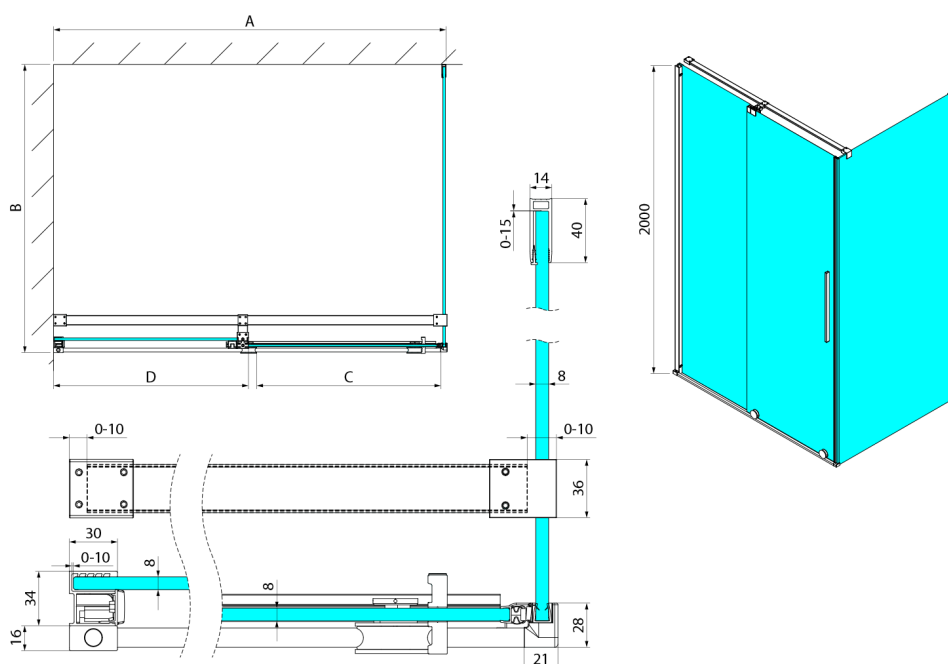

## SPIRIT BLACK obdélníkový sprchový kout 1200x800mm L/P varianta

Objednací kód: GI1012BGI3580B

### Rozměry

Šířka: 1200 mm  
 Výška: 2000 mm  
 Hloubka: 800 mm

## Technický list

Model	A	C	D
GI1010	990-1008	380	494
GI1011	1090-1108	430	544
GI1012	1190-1208	480	594
GI1013	1290-1308	530	644
GI1014	1390-1408	580	694
GI1015	1490-1508	630	744
GI1016	1590-1608	680	794
	B		
GI3580	785-800		
GI3590	885-900		
GI3510	985-1000		