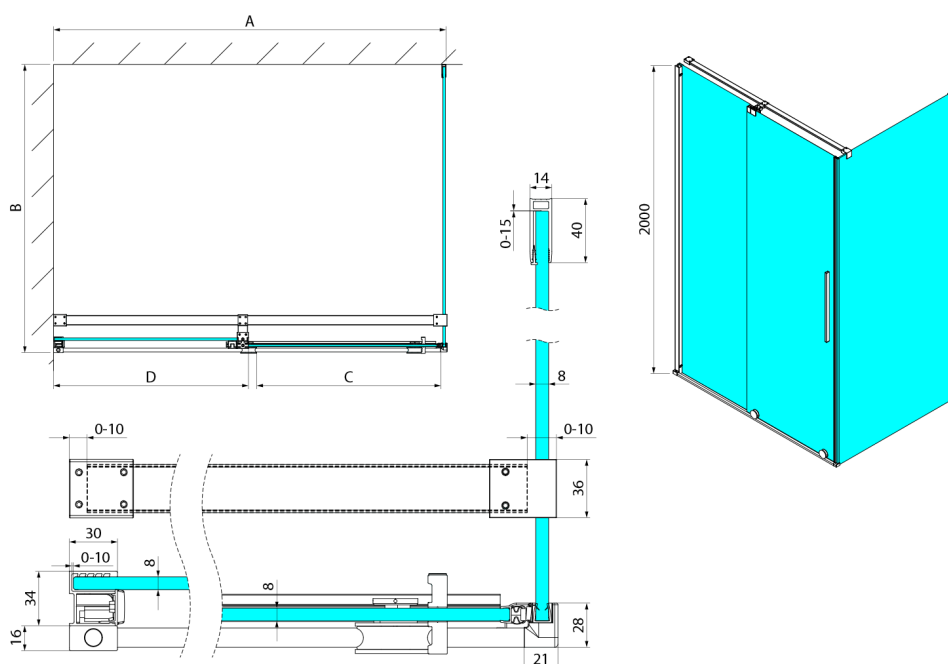

## SPIRIT BLACK obdélníkový sprchový kout 1100x900mm L/P varianta

Objednací kód: GI1011BGI3590B

### Rozměry

Šířka: 1100 mm  
 Výška: 2000 mm  
 Hloubka: 900 mm

## Technický list

Model	A	C	D
GI1010	990-1008	380	494
GI1011	1090-1108	430	544
GI1012	1190-1208	480	594
GI1013	1290-1308	530	644
GI1014	1390-1408	580	694
GI1015	1490-1508	630	744
GI1016	1590-1608	680	794
	B		
GI3580	785-800		
GI3590	885-900		
GI3510	985-1000		