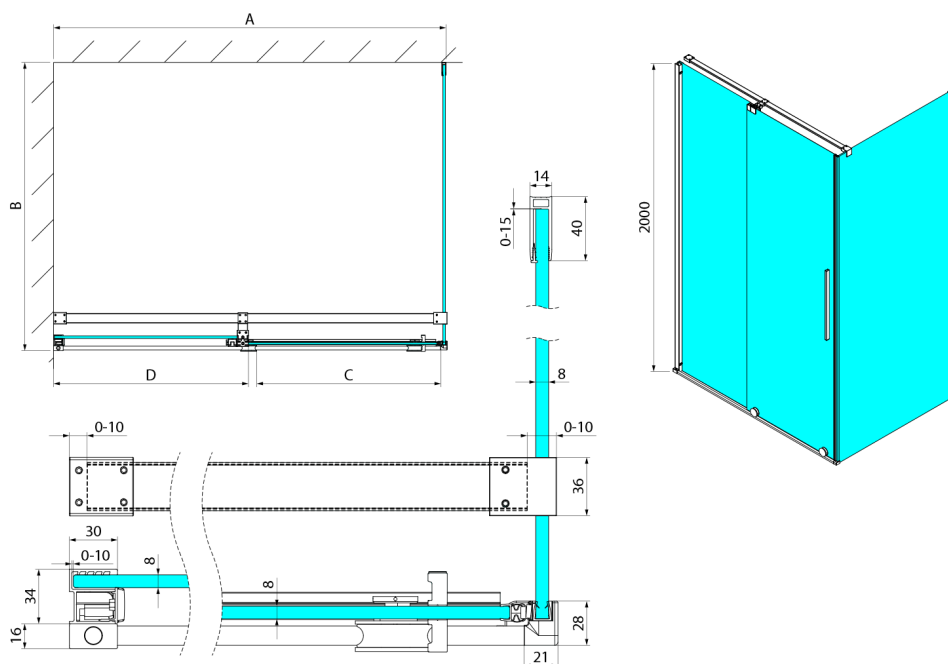

## SPIRIT BLACK obdélníkový sprchový kout 1000x900mm L/P varianta

Objednací kód: GI1010BGI3590B

### Rozměry

Šířka: 1000 mm  
 Výška: 2000 mm  
 Hloubka: 900 mm

## Technický list

Model	A	C	D
GI1010	990-1008	380	494
GI1011	1090-1108	430	544
GI1012	1190-1208	480	594
GI1013	1290-1308	530	644
GI1014	1390-1408	580	694
GI1015	1490-1508	630	744
GI1016	1590-1608	680	794
	B		
GI3580	785-800		
GI3590	885-900		
GI3510	985-1000		