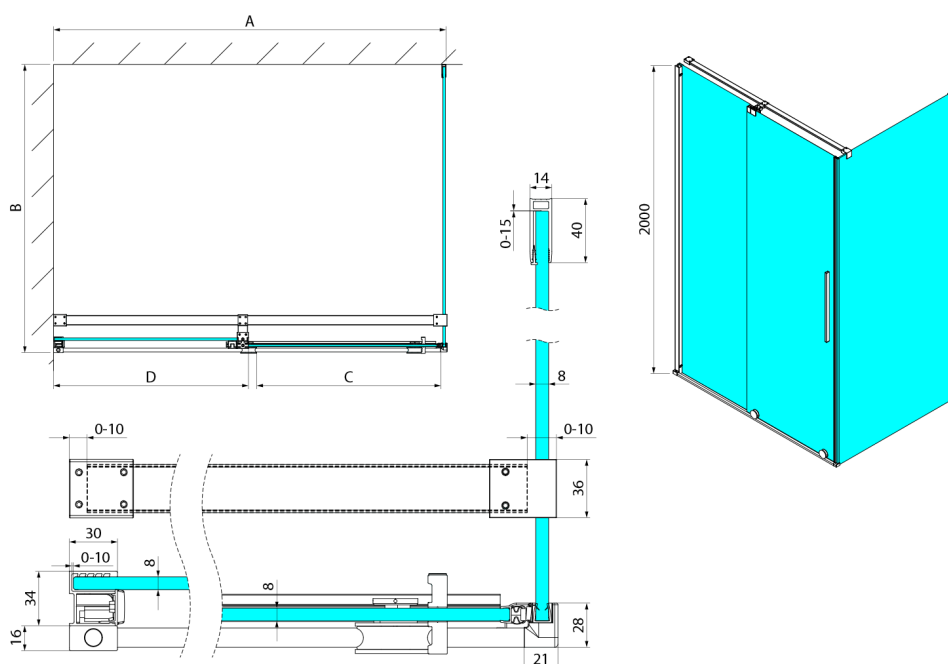

## SPIRIT BLACK obdélníkový sprchový kout 1000x900mm L/P varianta

Objednací kód: GI1010BGI3590B

### Rozměry

Šířka: 1000 mm  
 Výška: 2000 mm  
 Hloubka: 900 mm

## Technický list

Model	A	C	D
GI1010	990-1008	380	494
GI1011	1090-1108	430	544
GI1012	1190-1208	480	594
GI1013	1290-1308	530	644
GI1014	1390-1408	580	694
GI1015	1490-1508	630	744
GI1016	1590-1608	680	794
	B		
GI3580	785-800		
GI3590	885-900		
GI3510	985-1000		