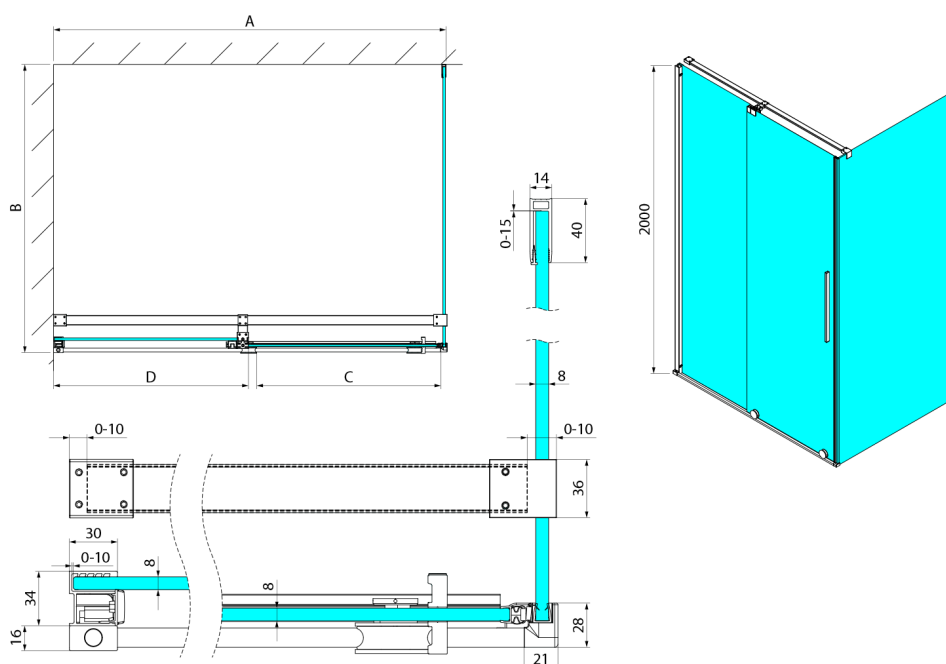

## SPIRIT BLACK obdélníkový sprchový kout 1000x800mm L/P varianta

Objednací kód: GI1010BGI3580B

### Rozměry

Šířka: 1000 mm  
 Výška: 2000 mm  
 Hloubka: 800 mm

## Technický list

Model	A	C	D
GI1010	990-1008	380	494
GI1011	1090-1108	430	544
GI1012	1190-1208	480	594
GI1013	1290-1308	530	644
GI1014	1390-1408	580	694
GI1015	1490-1508	630	744
GI1016	1590-1608	680	794
	B		
GI3580	785-800		
GI3590	885-900		
GI3510	985-1000		