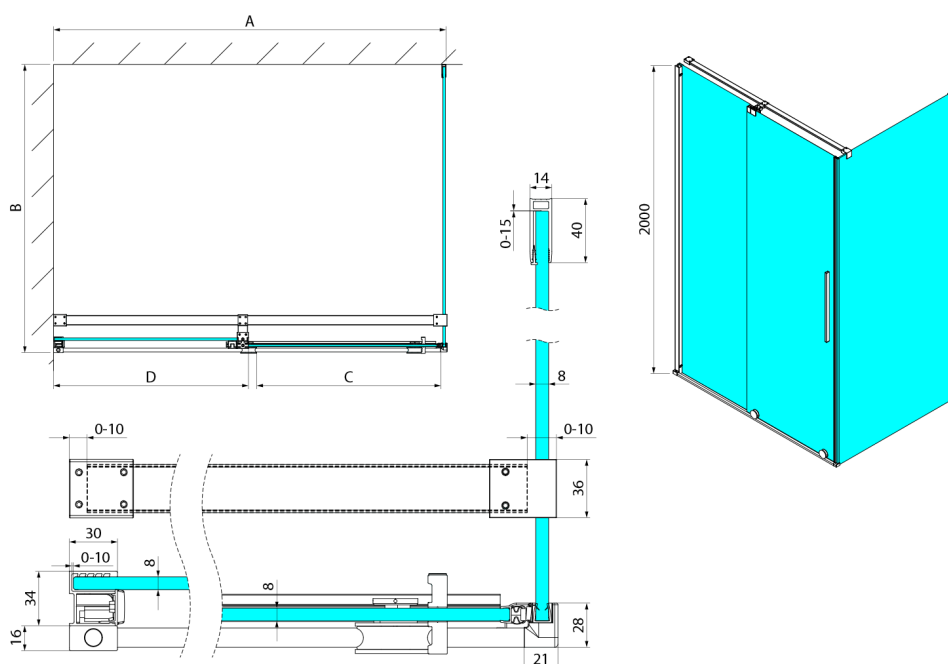

SPIRIT obdélníkový sprchový kout 1500x1000mm L/P varianta

Objednací kód: GI1015GI3510

Rozměry

Šířka: 1500 mm
 Výška: 2000 mm
 Hloubka: 1000 mm

Parametry

Záruka: 2 roky

Technický list

Model	A	C	D
GI1010	990-1008	380	494
GI1011	1090-1108	430	544
GI1012	1190-1208	480	594
GI1013	1290-1308	530	644
GI1014	1390-1408	580	694
GI1015	1490-1508	630	744
GI1016	1590-1608	680	794
	B		
GI3580	785-800		
GI3590	885-900		
GI3510	985-1000		