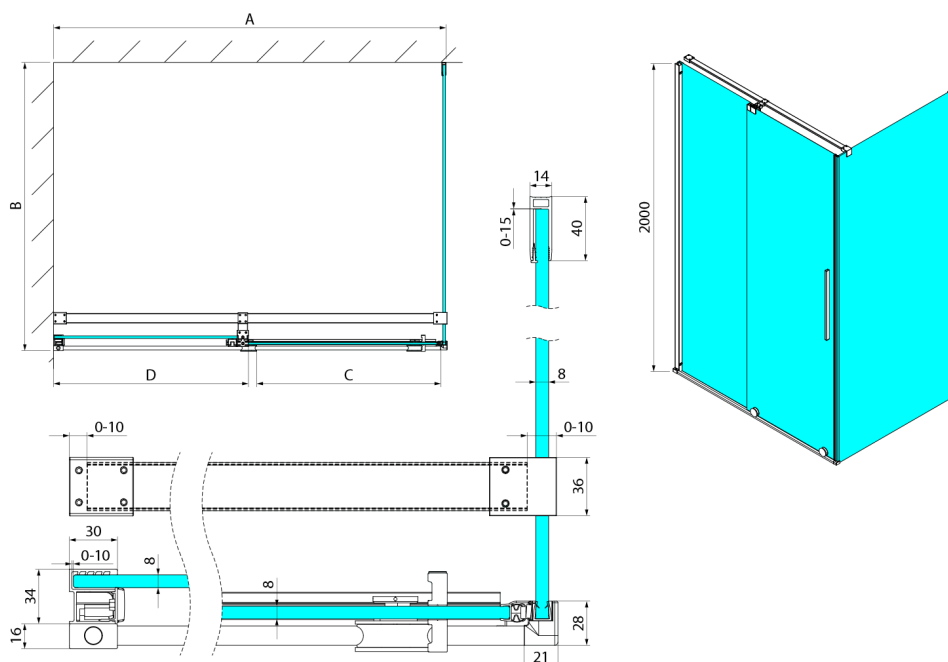

SPIRIT obdélníkový sprchový kout 1400x900mm L/P varianta

Objednací kód: GI1014GI3590

Rozměry

Šířka: 1400 mm
 Výška: 2000 mm
 Hloubka: 900 mm

Parametry

Záruka: 2 roky

Technický list

Model	A	C	D
GI1010	990-1008	380	494
GI1011	1090-1108	430	544
GI1012	1190-1208	480	594
GI1013	1290-1308	530	644
GI1014	1390-1408	580	694
GI1015	1490-1508	630	744
GI1016	1590-1608	680	794
	B		
GI3580	785-800		
GI3590	885-900		
GI3510	985-1000		