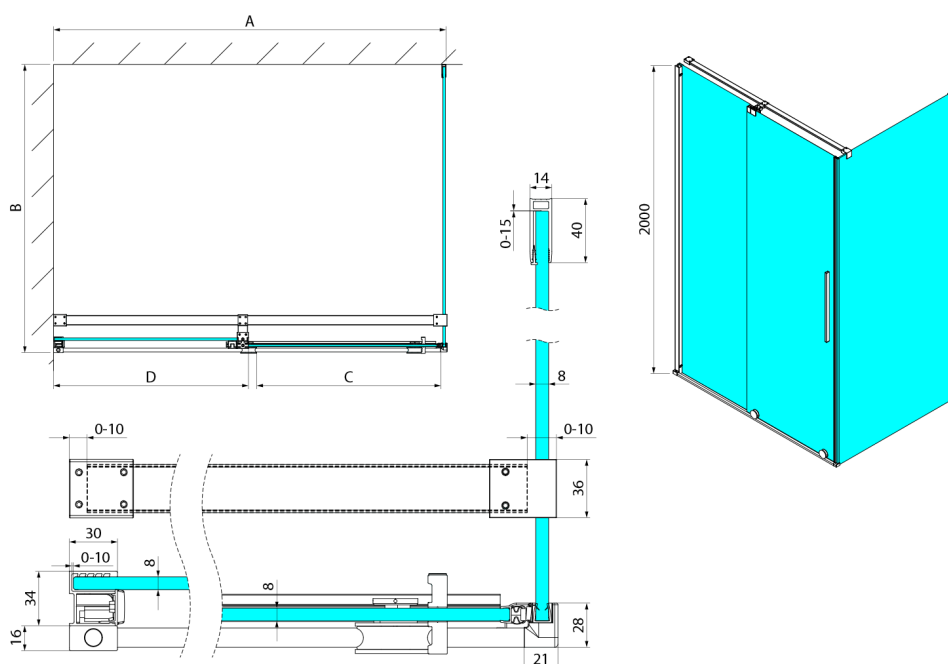

SPIRIT obdélníkový sprchový kout 1300x800mm L/P varianta

Objednací kód: GI1013GI3580

Rozměry

Šířka: 1300 mm
 Výška: 2000 mm
 Hloubka: 800 mm

Parametry

Záruka: 2 roky

Technický list

Model	A	C	D
GI1010	990-1008	380	494
GI1011	1090-1108	430	544
GI1012	1190-1208	480	594
GI1013	1290-1308	530	644
GI1014	1390-1408	580	694
GI1015	1490-1508	630	744
GI1016	1590-1608	680	794
	B		
GI3580	785-800		
GI3590	885-900		
GI3510	985-1000		