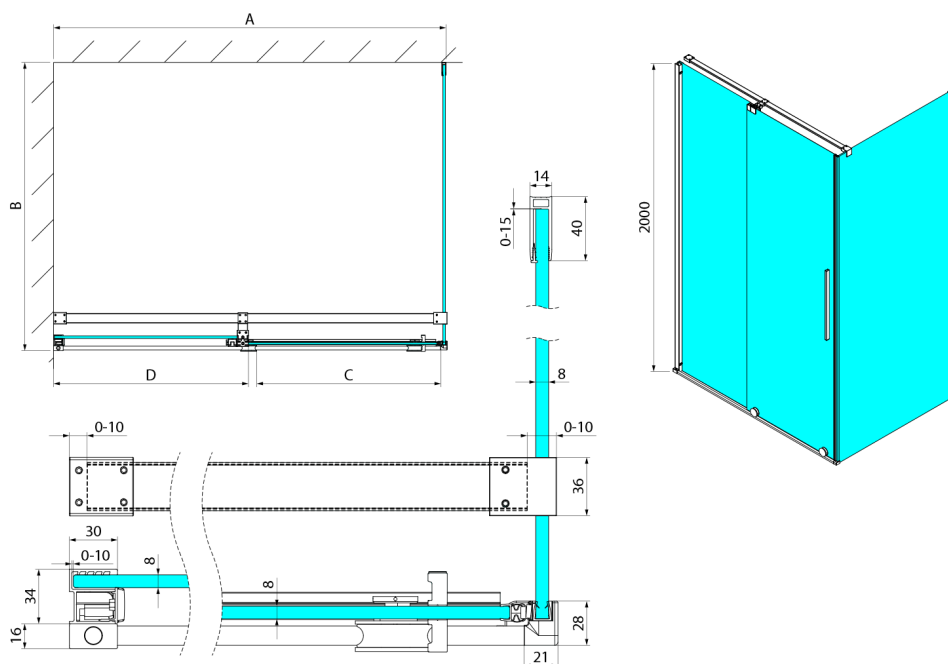

SPIRIT obdélníkový sprchový kout 1200x900mm L/P varianta

Objednací kód: GI1012GI3590

Rozměry

Šířka: 1200 mm
 Výška: 2000 mm
 Hloubka: 900 mm

Parametry

Záruka: 2 roky

Technický list

Model	A	C	D
GI1010	990-1008	380	494
GI1011	1090-1108	430	544
GI1012	1190-1208	480	594
GI1013	1290-1308	530	644
GI1014	1390-1408	580	694
GI1015	1490-1508	630	744
GI1016	1590-1608	680	794
	B		
GI3580	785-800		
GI3590	885-900		
GI3510	985-1000		