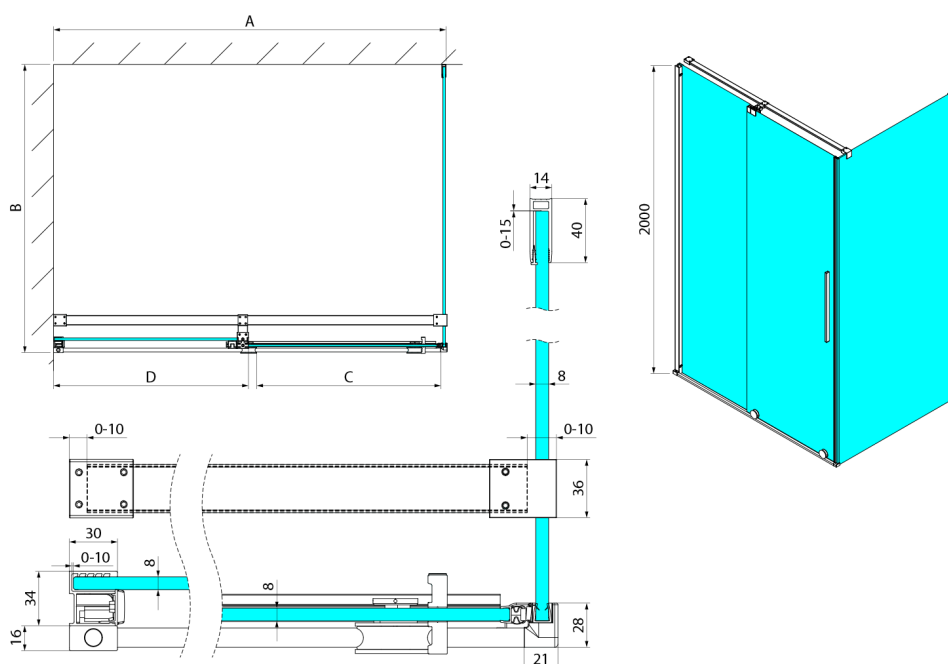

## SPIRIT obdélníkový sprchový kout 1200x800mm L/P varianta

Objednací kód: GI1012GI3580

### Rozměry

Šířka: 1200 mm  
 Výška: 2000 mm  
 Hloubka: 800 mm

## Technický list

Model	A	C	D
GI1010	990-1008	380	494
GI1011	1090-1108	430	544
GI1012	1190-1208	480	594
GI1013	1290-1308	530	644
GI1014	1390-1408	580	694
GI1015	1490-1508	630	744
GI1016	1590-1608	680	794
	B		
GI3580	785-800		
GI3590	885-900		
GI3510	985-1000		