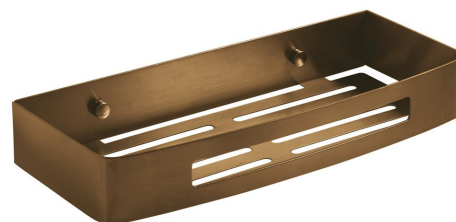

SMART polička do sprchy, 300x45x128mm, měď mat

Objednací kód: 241782

Rozměry

Délka: 300 mm
Šířka: 300 mm
Výška: 45 mm
Hloubka: 128 mm

Parametry

Barva: Měď mat
Materiál: Nerez
Záruka: 2 roky

Technický list