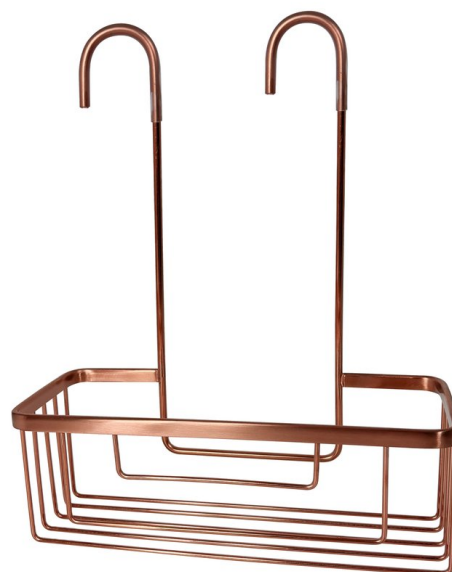

SMART polička do sprchy závěsná, na baterii, 300x375x120 mm, měď mat

Objednací kód: 248982

Rozměry

Šířka: 300 mm

Výška: 375 mm

Hloubka: 120 mm

Parametry

Barva: Měď mat

Materiál: Nerez

Záruka: 2 roky