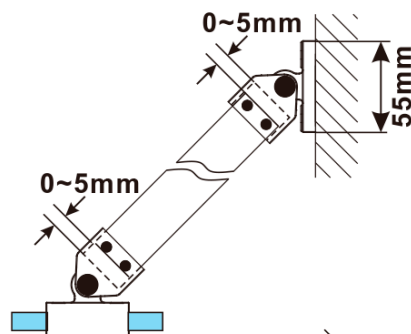

# ESCA GUN METAL jednodílná sprchová zástěna k instalaci ke stěně, sklo čiré, 600 mm

Objednací kód: ES1060-11

## Rozměry

Šířka: 600 mm

Výška: 2100 mm

## Doporučujeme přikoupit

1 ks ESCA rohová vzpěra 900mm, gun metal (Objednací kód: ES7868)

ESCA GUN METAL jednodílná sprchová zástěna k instalaci ke stěně, sklo čiré, 600 mm

Technický list

MODEL	A,mm
ES1030	290~305
ES1040	390~405
ES1050	490~505
ES1060	590~605

MODEL	A,mm
ES1070/ES1170/ES1270/ES1370/ES1470/ES1570	690~705
ES1080/ES1180/ES1280/ES1380/ES1480/ES1580	790~805
ES1090/ES1190/ES1290/ES1390/ES1490/ES1590	890~905
ES1010/ES1110/ES1210/ES1310/ES1410/ES1510	990~1005
ES1011/ES1111/ES1211/ES1311/ES1411/ES1511	1090~1105
ES1012/ES1112/ES1212/ES1312/ES1412/ES1512	1190~1205
ES1013/ES1113/ES1213/ES1313/ES1413/ES1513	1290~1305
ES1014/ES1114/ES1214/ES1314/ES1414/ES1514	1390~1405
ES1015/ES1115/ES1215/ES1315/ES1415/ES1515	1490~1505