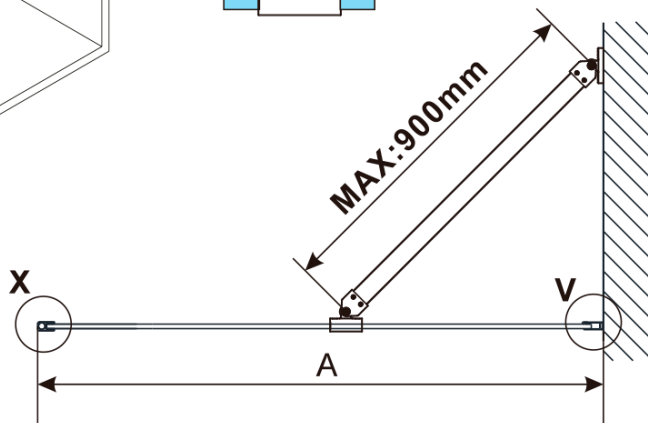

ESCA GUN METAL jednodílná sprchová zástěna k instalaci ke stěně, sklo čiré, 300 mm

Objednací kód: ES1030-11

Základní informace

Značka: Polysan

Série: ESCA

Rozměry

Šířka: 300 mm

Výška: 2100 mm

Tloušťka skla: 8 mm

Balení neobsahuje: Vzpěra

Doporučujeme přikoupit

1 ks ESCA rohová vzpěra 900mm, gun metal (Objednací kód: ES7868)

ESCA GUN METAL jednodílná sprchová zástěna k instalaci ke stěně, sklo čiré, 300 mm

Technický list

MODEL	A,mm
ES1030	290~305
ES1040	390~405
ES1050	490~505
ES1060	590~605

MODEL	A,mm
ES1070/ES1170/ES1270/ES1370/ES1470/ES1570	690~705
ES1080/ES1180/ES1280/ES1380/ES1480/ES1580	790~805
ES1090/ES1190/ES1290/ES1390/ES1490/ES1590	890~905
ES1010/ES1110/ES1210/ES1310/ES1410/ES1510	990~1005
ES1011/ES1111/ES1211/ES1311/ES1411/ES1511	1090~1105
ES1012/ES1112/ES1212/ES1312/ES1412/ES1512	1190~1205
ES1013/ES1113/ES1213/ES1313/ES1413/ES1513	1290~1305
ES1014/ES1114/ES1214/ES1314/ES1414/ES1514	1390~1405
ES1015/ES1115/ES1215/ES1315/ES1415/ES1515	1490~1505