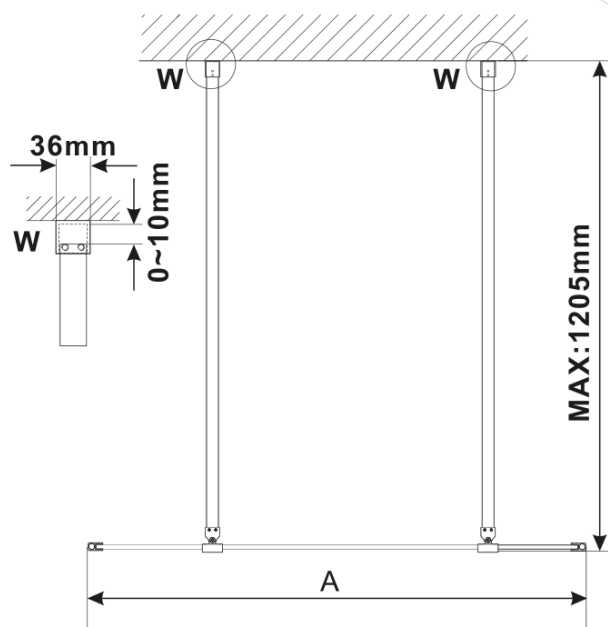

ESCA GUN METAL jednodílná sprchová zástěna do prostoru, sklo Flute, 1200 mm

Objednací kód: ES1312-12

Základní informace

Značka: Polysan

Série: ESCA

Rozměry

Šířka: 1200 mm

Výška: 2100 mm

Parametry

Záruka: 2 roky

Hmotnost / ks: 39 kg

Balení: 3 ks

Barva profilu: Gun metal

Tvar: Jednostěnná Walk

Typ výplně: Flute sklo

Úprava skla: Antidrop

Tloušťka skla: 8 mm

ESCA GUN METAL jednodílná sprchová zástěna do prostoru, sklo Flute, 1200 mm

Technický list

MODEL	A,mm
ES1070/ES1170/ES1270/ES1370/ES1470/ES1570	699
ES1080/ES1180/ES1280/ES1380/ES1480/ES1580	799
ES1090/ES1190/ES1290/ES1390/ES1490/ES1590	899
ES1010/ES1110/ES1210/ES1310/ES1410/ES1510	999
ES1011/ES1111/ES1211/ES1311/ES1411/ES1511	1099
ES1012/ES1112/ES1212/ES1312/ES1412/ES1512	1199
ES1013/ES1113/ES1213/ES1313/ES1413/ES1513	1299
ES1014/ES1114/ES1214/ES1314/ES1414/ES1514	1399
ES1015/ES1115/ES1215/ES1315/ES1415/ES1515	1499