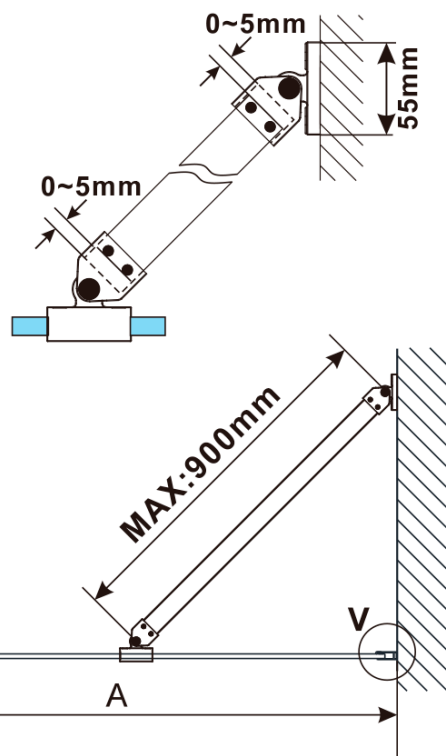

ESCA GUN METAL jednodílná sprchová zástěna k instalaci ke stěně, sklo Marron, 700 mm

Objednací kód: ES1570-11

Základní informace

Značka: Polysan

Série: ESCA

Rozměry

Šířka: 700 mm

Výška: 2100 mm

Tloušťka skla: 8 mm

Balení neobsahuje: Vzpěra

ESCA GUN METAL jednodílná sprchová zástěna k instalaci ke stěně, sklo Marron, 700 mm

Technický list

MODEL	A,mm
ES1070/ES1170/ES1270/ES1370/ES1570	690~705
ES1080/ES1180/ES1280/ES1380/ES1580	790~805
ES1090/ES1190/ES1290/ES1390/ES1590	890~905
ES1010/ES1110/ES1210/ES1310/ES1510	990~1005
ES1011/ES1111/ES1211/ES1311/ES1511	1090~1105
ES1012/ES1112/ES1212/ES1312/ES1512	1190~1205
ES1013/ES1113/ES1213/ES1313/ES1513	1290~1305
ES1014/ES1114/ES1214/ES1314/ES1514	1390~1405
ES1015/ES1115/ES1215/ES1315/ES1515	1490~1505

ESCA GUN METAL jednodílná sprchová zástěna k instalaci ke stěně, sklo Marron, 700 mm

MODEL	A,mm
ES1070/ES1170/ES1270/ES1370/ES1570	690~705
ES1080/ES1180/ES1280/ES1380/ES1580	790~805
ES1090/ES1190/ES1290/ES1390/ES1590	890~905
ES1010/ES1110/ES1210/ES1310/ES1510	990~1005
ES1011/ES1111/ES1211/ES1311/ES1511	1090~1105
ES1012/ES1112/ES1212/ES1312/ES1512	1190~1205