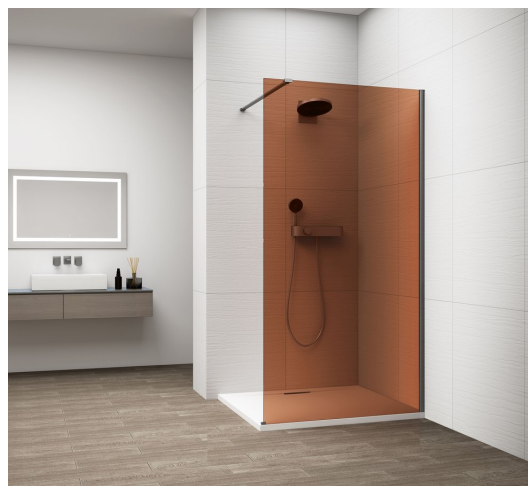

ESCA GUN METAL jednodílná sprchová zástěna k instalaci ke stěně, sklo Marron, 700 mm

Objednací kód: ES1570-11

Základní informace

Značka: Polysan

Série: ESCA

Rozměry

Šířka: 700 mm

Výška: 2100 mm

Parametry

Záruka: 2 roky

Hmotnost / ks: 34 kg

Balení: 2 ks

Barva profilu: Gun metal

Tvar: Jednostěnná pevná

Typ výplně: Marron sklo

Úprava skla: Antidrop

Tloušťka skla: 8 mm

Balení neobsahuje: Vzpěra

ESCA GUN METAL jednodílná sprchová zástěna k instalaci ke stěně, sklo Marron, 700 mm

Technický list

MODEL	A,mm
ES1070/ES1170/ES1270/ES1370/ES1570	690~705
ES1080/ES1180/ES1280/ES1380/ES1580	790~805
ES1090/ES1190/ES1290/ES1390/ES1590	890~905
ES1010/ES1110/ES1210/ES1310/ES1510	990~1005
ES1011/ES1111/ES1211/ES1311/ES1511	1090~1105
ES1012/ES1112/ES1212/ES1312/ES1512	1190~1205
ES1013/ES1113/ES1213/ES1313/ES1513	1290~1305
ES1014/ES1114/ES1214/ES1314/ES1514	1390~1405
ES1015/ES1115/ES1215/ES1315/ES1515	1490~1505

ESCA GUN METAL jednodílná sprchová zástěna k instalaci ke stěně, sklo Marron, 700 mm

MODEL	A,mm
ES1070/ES1170/ES1270/ES1370/ES1570	690~705
ES1080/ES1180/ES1280/ES1380/ES1580	790~805
ES1090/ES1190/ES1290/ES1390/ES1590	890~905
ES1010/ES1110/ES1210/ES1310/ES1510	990~1005
ES1011/ES1111/ES1211/ES1311/ES1511	1090~1105
ES1012/ES1112/ES1212/ES1312/ES1512	1190~1205