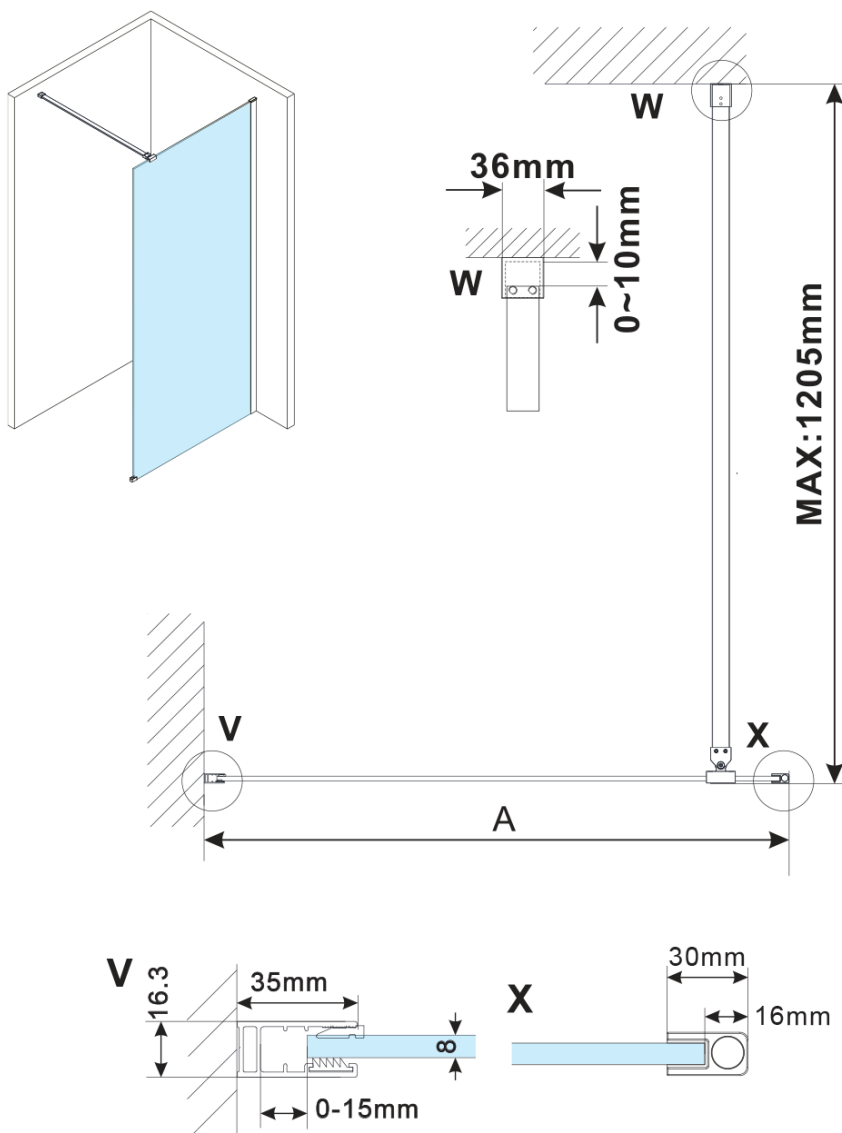

ESCA GUN METAL jednodílná sprchová zástěna k instalaci ke stěně, sklo Marron, 1300 mm

Objednací kód: ES1513-11

Základní informace

Značka: Polysan

Série: ESCA

Rozměry

Šířka: 1300 mm

Výška: 2100 mm

Parametry

Záruka: 2 roky

Hmotnost / ks: 41 kg

Balení: 2 ks

Barva profilu: Gun metal

Tvar: Jednostěnná pevná

Typ výplně: Marron sklo

Úprava skla: Antidrop

Tloušťka skla: 8 mm

Balení neobsahuje: Vzpěra

ESCA GUN METAL jednodílná sprchová zástěna k instalaci ke stěně, sklo Marron, 1300 mm

Technický list

MODEL	A,mm
ES1070/ES1170/ES1270/ES1370/ES1570	690~705
ES1080/ES1180/ES1280/ES1380/ES1580	790~805
ES1090/ES1190/ES1290/ES1390/ES1590	890~905
ES1010/ES1110/ES1210/ES1310/ES1510	990~1005
ES1011/ES1111/ES1211/ES1311/ES1511	1090~1105
ES1012/ES1112/ES1212/ES1312/ES1512	1190~1205
ES1013/ES1113/ES1213/ES1313/ES1513	1290~1305
ES1014/ES1114/ES1214/ES1314/ES1514	1390~1405
ES1015/ES1115/ES1215/ES1315/ES1515	1490~1505