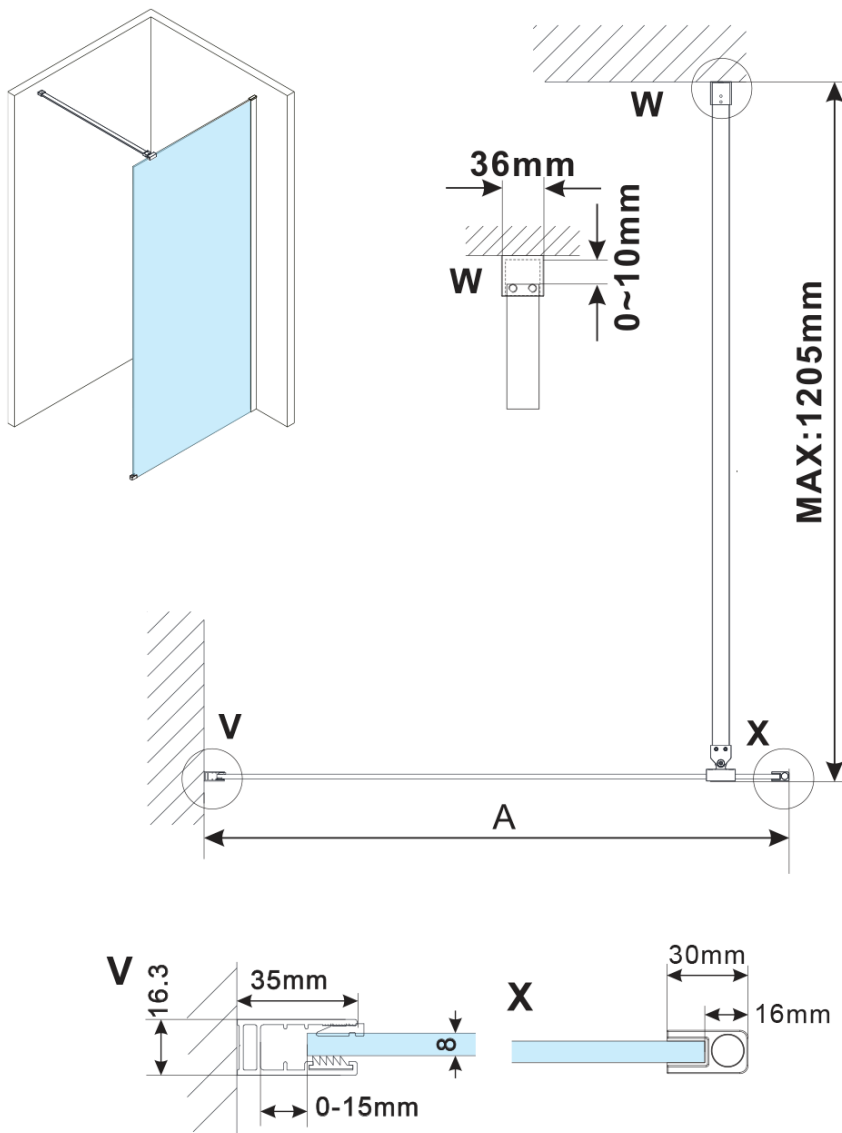

ESCA GUN METAL jednodílná sprchová zástěna k instalaci ke stěně, sklo Marron, 1100 mm

Objednací kód: ES1511-11

Základní informace

Značka: Polysan

Série: ESCA

Rozměry

Šířka: 1100 mm

Výška: 2100 mm

Parametry

Záruka: 2 roky

Hmotnost / ks: 41 kg

Balení: 2 ks

Barva profilu: Gun metal

Tvar: Jednostěnná pevná

Typ výplně: Marron sklo

Úprava skla: Antidrop

Tloušťka skla: 8 mm

Balení neobsahuje: Vzpěra

ESCA GUN METAL jednodílná sprchová zástěna k instalaci ke stěně, sklo Marron, 1100 mm

Technický list

MODEL	A,mm
ES1070/ES1170/ES1270/ES1370/ES1570	690~705
ES1080/ES1180/ES1280/ES1380/ES1580	790~805
ES1090/ES1190/ES1290/ES1390/ES1590	890~905
ES1010/ES1110/ES1210/ES1310/ES1510	990~1005
ES1011/ES1111/ES1211/ES1311/ES1511	1090~1105
ES1012/ES1112/ES1212/ES1312/ES1512	1190~1205
ES1013/ES1113/ES1213/ES1313/ES1513	1290~1305
ES1014/ES1114/ES1214/ES1314/ES1514	1390~1405
ES1015/ES1115/ES1215/ES1315/ES1515	1490~1505

ESCA GUN METAL jednodílná sprchová zástěna k instalaci ke stěně, sklo Marron, 1100 mm

MODEL	A,mm
ES1070/ES1170/ES1270/ES1370/ES1570	690~705
ES1080/ES1180/ES1280/ES1380/ES1580	790~805
ES1090/ES1190/ES1290/ES1390/ES1590	890~905
ES1010/ES1110/ES1210/ES1310/ES1510	990~1005
ES1011/ES1111/ES1211/ES1311/ES1511	1090~1105
ES1012/ES1112/ES1212/ES1312/ES1512	1190~1205