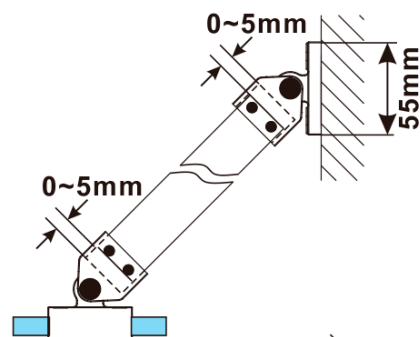

ESCA GUN METAL jednodílná sprchová zástěna k instalaci ke stěně, sklo Marron, 1100 mm

Objednací kód: ES1511-11

Základní informace

Značka: Polysan

Série: ESCA

Rozměry

Šířka: 1100 mm

Výška: 2100 mm

Tloušťka skla: 8 mm

Balení neobsahuje: Vzpěra

ESCA GUN METAL jednodílná sprchová zástěna k instalaci ke stěně, sklo Marron, 1100 mm

Technický list

MODEL	A,mm
ES1070/ES1170/ES1270/ES1370/ES1570	690~705
ES1080/ES1180/ES1280/ES1380/ES1580	790~805
ES1090/ES1190/ES1290/ES1390/ES1590	890~905
ES1010/ES1110/ES1210/ES1310/ES1510	990~1005
ES1011/ES1111/ES1211/ES1311/ES1511	1090~1105
ES1012/ES1112/ES1212/ES1312/ES1512	1190~1205
ES1013/ES1113/ES1213/ES1313/ES1513	1290~1305
ES1014/ES1114/ES1214/ES1314/ES1514	1390~1405
ES1015/ES1115/ES1215/ES1315/ES1515	1490~1505

ESCA GUN METAL jednodílná sprchová zástěna k instalaci ke stěně, sklo Marron, 1100 mm

MODEL	A,mm
ES1070/ES1170/ES1270/ES1370/ES1570	690~705
ES1080/ES1180/ES1280/ES1380/ES1580	790~805
ES1090/ES1190/ES1290/ES1390/ES1590	890~905
ES1010/ES1110/ES1210/ES1310/ES1510	990~1005
ES1011/ES1111/ES1211/ES1311/ES1511	1090~1105
ES1012/ES1112/ES1212/ES1312/ES1512	1190~1205