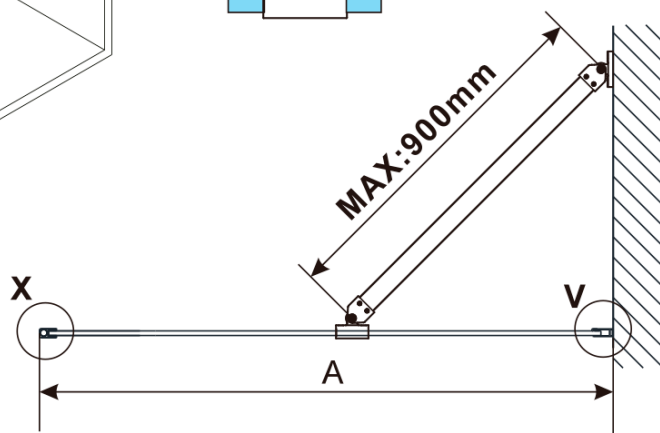

ESCA GUN METAL jednodílná sprchová zástěna k instalaci ke stěně, sklo Marron, 1100 mm

Objednací kód: ES1511-11

Základní informace

Značka: Polysan

Série: ESCA

Rozměry

Šířka: 1100 mm

Výška: 2100 mm

Tloušťka skla: 8 mm

Balení neobsahuje: Vzpěra

ESCA GUN METAL jednodílná sprchová zástěna k instalaci ke stěně, sklo Marron, 1100 mm

Technický list

MODEL	A,mm
ES1070/ES1170/ES1270/ES1370/ES1570	690~705
ES1080/ES1180/ES1280/ES1380/ES1580	790~805
ES1090/ES1190/ES1290/ES1390/ES1590	890~905
ES1010/ES1110/ES1210/ES1310/ES1510	990~1005
ES1011/ES1111/ES1211/ES1311/ES1511	1090~1105
ES1012/ES1112/ES1212/ES1312/ES1512	1190~1205
ES1013/ES1113/ES1213/ES1313/ES1513	1290~1305
ES1014/ES1114/ES1214/ES1314/ES1514	1390~1405
ES1015/ES1115/ES1215/ES1315/ES1515	1490~1505

ESCA GUN METAL jednodílná sprchová zástěna k instalaci ke stěně, sklo Marron, 1100 mm

MODEL	A,mm
ES1070/ES1170/ES1270/ES1370/ES1570	690~705
ES1080/ES1180/ES1280/ES1380/ES1580	790~805
ES1090/ES1190/ES1290/ES1390/ES1590	890~905
ES1010/ES1110/ES1210/ES1310/ES1510	990~1005
ES1011/ES1111/ES1211/ES1311/ES1511	1090~1105
ES1012/ES1112/ES1212/ES1312/ES1512	1190~1205