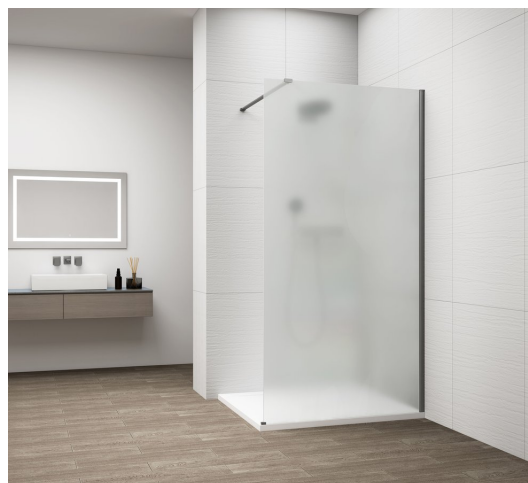

ESCA GUN METAL jednodílná sprchová zástěna k instalaci ke stěně, matné sklo, 900 mm

Objednací kód: ES1190-11

Základní informace

Značka: Polysan

Série: ESCA

Rozměry

Šířka: 900 mm

Výška: 2100 mm

Parametry

Záruka: 2 roky

Hmotnost / ks: 41 kg

Balení: 2 ks

Barva profilu: Gun metal

Tvar: Jednotěnná pevná

Typ výplně: Matné sklo

Úprava skla: Antidrop

Tloušťka skla: 8 mm

Balení neobsahuje: Vzpěra

ESCA GUN METAL jednodílná sprchová zástěna k instalaci ke stěně, matné sklo, 900 mm

Technický list

MODEL	A,mm
ES1070/ES1170/ES1270/ES1370/ES1570	690~705
ES1080/ES1180/ES1280/ES1380/ES1580	790~805
ES1090/ES1190/ES1290/ES1390/ES1590	890~905
ES1010/ES1110/ES1210/ES1310/ES1510	990~1005
ES1011/ES1111/ES1211/ES1311/ES1511	1090~1105
ES1012/ES1112/ES1212/ES1312/ES1512	1190~1205
ES1013/ES1113/ES1213/ES1313/ES1513	1290~1305
ES1014/ES1114/ES1214/ES1314/ES1514	1390~1405
ES1015/ES1115/ES1215/ES1315/ES1515	1490~1505

ESCA GUN METAL jednodílná sprchová zástěna k instalaci ke stěně, matné sklo, 900 mm

MODEL	A,mm
ES1070/ES1170/ES1270/ES1370/ES1570	690~705
ES1080/ES1180/ES1280/ES1380/ES1580	790~805
ES1090/ES1190/ES1290/ES1390/ES1590	890~905
ES1010/ES1110/ES1210/ES1310/ES1510	990~1005
ES1011/ES1111/ES1211/ES1311/ES1511	1090~1105
ES1012/ES1112/ES1212/ES1312/ES1512	1190~1205