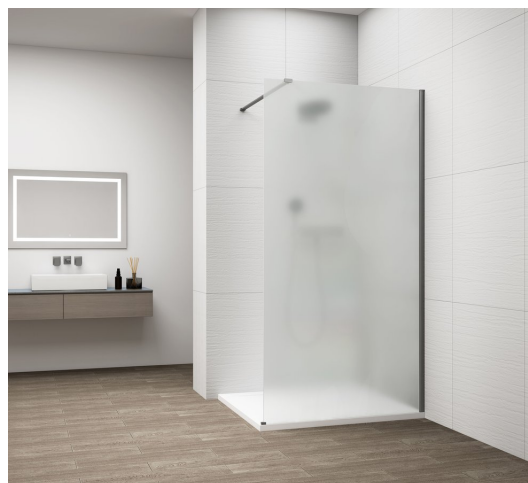

ESCA GUN METAL jednodílná sprchová zástěna k instalaci ke stěně, matné sklo, 800 mm

Objednací kód: ES1180-11

Základní informace

Značka: Polysan

Série: ESCA

Rozměry

Šířka: 800 mm

Výška: 2100 mm

Parametry

Záruka: 2 roky

Hmotnost / ks: 41 kg

Balení: 2 ks

Barva profilu: Gun metal

Tvar: Jednotěnná pevná

Typ výplně: Matné sklo

Úprava skla: Antidrop

Tloušťka skla: 8 mm

Balení neobsahuje: Vzpěra

ESCA GUN METAL jednodílná sprchová zástěna k instalaci ke stěně, matné sklo, 800 mm

Technický list

MODEL	A,mm
ES1070/ES1170/ES1270/ES1370/ES1570	690~705
ES1080/ES1180/ES1280/ES1380/ES1580	790~805
ES1090/ES1190/ES1290/ES1390/ES1590	890~905
ES1010/ES1110/ES1210/ES1310/ES1510	990~1005
ES1011/ES1111/ES1211/ES1311/ES1511	1090~1105
ES1012/ES1112/ES1212/ES1312/ES1512	1190~1205
ES1013/ES1113/ES1213/ES1313/ES1513	1290~1305
ES1014/ES1114/ES1214/ES1314/ES1514	1390~1405
ES1015/ES1115/ES1215/ES1315/ES1515	1490~1505

ESCA GUN METAL jednodílná sprchová zástěna k instalaci ke stěně, matné sklo, 800 mm

MODEL	A,mm
ES1070/ES1170/ES1270/ES1370/ES1570	690~705
ES1080/ES1180/ES1280/ES1380/ES1580	790~805
ES1090/ES1190/ES1290/ES1390/ES1590	890~905
ES1010/ES1110/ES1210/ES1310/ES1510	990~1005
ES1011/ES1111/ES1211/ES1311/ES1511	1090~1105
ES1012/ES1112/ES1212/ES1312/ES1512	1190~1205