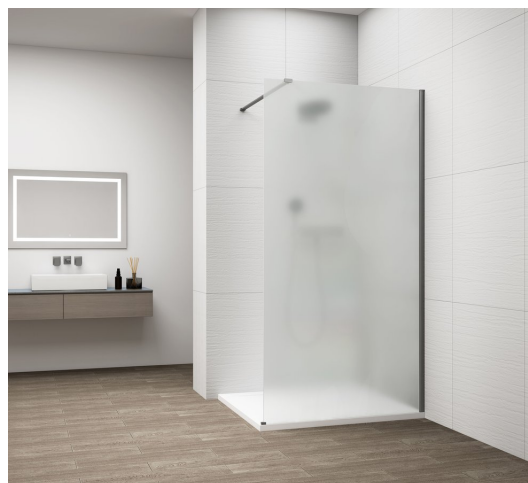

# ESCA GUN METAL jednodílná sprchová zástěna k instalaci ke stěně, matné sklo, 1400 mm

Objednací kód: ES1114-11

Tloušťka skla: 8 mm

Balení neobsahuje: Vzpěra

ESCA GUN METAL jednodílná sprchová zástěna k instalaci ke stěně, matné sklo, 1400 mm

Technický list

MODEL	A,mm
ES1070/ES1170/ES1270/ES1370/ES1570	690~705
ES1080/ES1180/ES1280/ES1380/ES1580	790~805
ES1090/ES1190/ES1290/ES1390/ES1590	890~905
ES1010/ES1110/ES1210/ES1310/ES1510	990~1005
ES1011/ES1111/ES1211/ES1311/ES1511	1090~1105
ES1012/ES1112/ES1212/ES1312/ES1512	1190~1205
ES1013/ES1113/ES1213/ES1313/ES1513	1290~1305
ES1014/ES1114/ES1214/ES1314/ES1514	1390~1405
ES1015/ES1115/ES1215/ES1315/ES1515	1490~1505