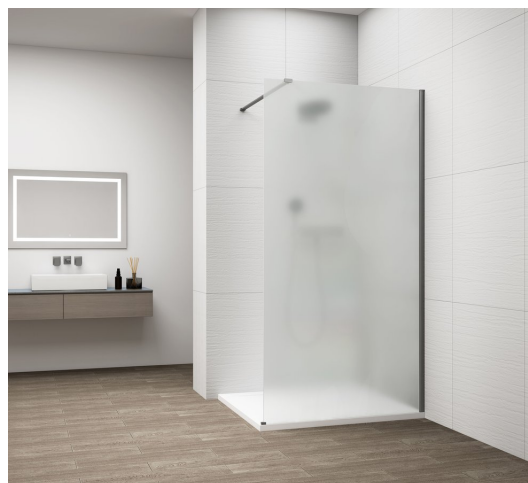

ESCA GUN METAL jednodílná sprchová zástěna k instalaci ke stěně, matné sklo, 1100 mm

Objednací kód: ES1111-11

Základní informace

Značka: Polysan

Série: ESCA

Rozměry

Šířka: 1100 mm

Výška: 2100 mm

Parametry

Záruka: 2 roky

Hmotnost / ks: 60 kg

Balení: 2 ks

Barva profilu: Gun metal

Tvar: Jednotěnná pevná

Typ výplně: Matné sklo

Úprava skla: Antidrop

Tloušťka skla: 8 mm

Balení neobsahuje: Vzpěra

ESCA GUN METAL jednodílná sprchová zástěna k instalaci ke stěně, matné sklo, 1100 mm

Technický list

MODEL	A,mm
ES1070/ES1170/ES1270/ES1370/ES1570	690~705
ES1080/ES1180/ES1280/ES1380/ES1580	790~805
ES1090/ES1190/ES1290/ES1390/ES1590	890~905
ES1010/ES1110/ES1210/ES1310/ES1510	990~1005
ES1011/ES1111/ES1211/ES1311/ES1511	1090~1105
ES1012/ES1112/ES1212/ES1312/ES1512	1190~1205
ES1013/ES1113/ES1213/ES1313/ES1513	1290~1305
ES1014/ES1114/ES1214/ES1314/ES1514	1390~1405
ES1015/ES1115/ES1215/ES1315/ES1515	1490~1505

ESCA GUN METAL jednodílná sprchová zástěna k instalaci ke stěně, matné sklo, 1100 mm

MODEL	A,mm
ES1070/ES1170/ES1270/ES1370/ES1570	690~705
ES1080/ES1180/ES1280/ES1380/ES1580	790~805
ES1090/ES1190/ES1290/ES1390/ES1590	890~905
ES1010/ES1110/ES1210/ES1310/ES1510	990~1005
ES1011/ES1111/ES1211/ES1311/ES1511	1090~1105
ES1012/ES1112/ES1212/ES1312/ES1512	1190~1205