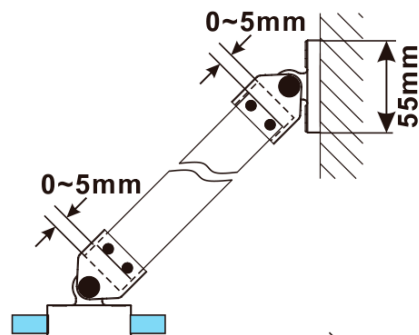

# ESCA GUN METAL jednodílná sprchová zástěna k instalaci ke stěně, sklo čiré, 900 mm

Objednací kód: ES1090-11

## Rozměry

Šířka: 900 mm

Výška: 2100 mm

Tloušťka skla: 8 mm

Balení neobsahuje: Vzpěra

ESCA GUN METAL jednodílná sprchová zástěna k instalaci ke stěně, sklo čiré, 900 mm

Technický list

MODEL	A,mm
ES1070/ES1170/ES1270/ES1370/ES1570	690~705
ES1080/ES1180/ES1280/ES1380/ES1580	790~805
ES1090/ES1190/ES1290/ES1390/ES1590	890~905
ES1010/ES1110/ES1210/ES1310/ES1510	990~1005
ES1011/ES1111/ES1211/ES1311/ES1511	1090~1105
ES1012/ES1112/ES1212/ES1312/ES1512	1190~1205
ES1013/ES1113/ES1213/ES1313/ES1513	1290~1305
ES1014/ES1114/ES1214/ES1314/ES1514	1390~1405
ES1015/ES1115/ES1215/ES1315/ES1515	1490~1505

ESCA GUN METAL jednodílná sprchová zástěna k instalaci ke stěně, sklo čiré, 900 mm

MODEL	A,mm
ES1070/ES1170/ES1270/ES1370/ES1570	690~705
ES1080/ES1180/ES1280/ES1380/ES1580	790~805
ES1090/ES1190/ES1290/ES1390/ES1590	890~905
ES1010/ES1110/ES1210/ES1310/ES1510	990~1005
ES1011/ES1111/ES1211/ES1311/ES1511	1090~1105
ES1012/ES1112/ES1212/ES1312/ES1512	1190~1205