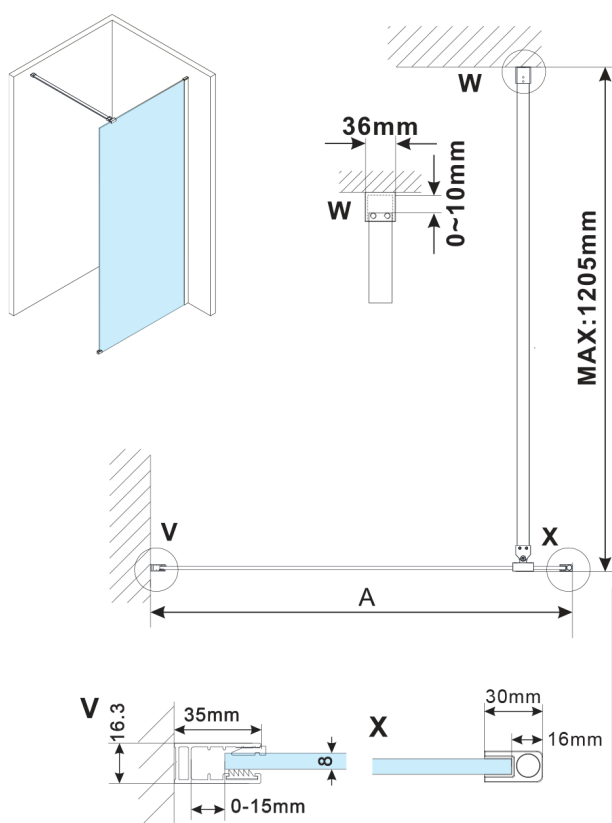

# ESCA GUN METAL jednodílná sprchová zástěna k instalaci ke stěně, sklo čiré, 900 mm

Objednací kód: ES1090-11

## Rozměry

Šířka: 900 mm  
Výška: 2100 mm

## Technický list

MODEL	A,mm
ES1070, ES1170, ES1270, ES1370, ES1570	690~705
ES1080, ES1180, ES1280, ES1380, ES1580	790~805
ES1090, ES1190, ES1290, ES1390, ES1590	890~905
ES1010, ES1110, ES1210, ES1310, ES1510	990~1005
ES1011, ES1111, ES1211, ES1311, ES1511	1090~1105
ES1012, ES1112, ES1212, ES1312, ES1512	1190~1205
ES1013, ES1113, ES1213, ES1313, ES1513	1290~1305
ES1014, ES1114, ES1214, ES1314, ES1514	1390~1405
ES1015, ES1115, ES1215, ES1315, ES1515	1490~1505

MODEL	A,mm
ES1070, ES1170, ES1270, ES1370, ES1570	690-705
ES1080, ES1180, ES1280, ES1380, ES1580	790-805
ES1090, ES1190, ES1290, ES1390, ES1590	890-905
ES1010, ES1110, ES1210, ES1310, ES1510	990-1005
ES1011, ES1111, ES1211, ES1311, ES1511	1090-1105
ES1012, ES1112, ES1212, ES1312, ES1512	1190-1205