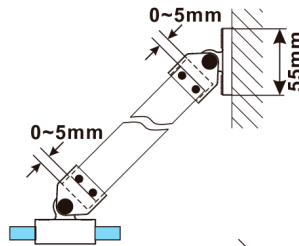

# ESCA GUN METAL jednodílná sprchová zástěna k instalaci ke stěně, sklo čiré, 900 mm

Objednací kód: ES1090-11

## Rozměry

Šířka: 900 mm  
Výška: 2100 mm

## Technický list

MODEL	A,mm
ES1070, ES1170, ES1270, ES1370, ES1570	690~705
ES1080, ES1180, ES1280, ES1380, ES1580	790~805
ES1090, ES1190, ES1290, ES1390, ES1590	890~905
ES1010, ES1110, ES1210, ES1310, ES1510	990~1005
ES1011, ES1111, ES1211, ES1311, ES1511	1090~1105
ES1012, ES1112, ES1212, ES1312, ES1512	1190~1205
ES1013, ES1113, ES1213, ES1313, ES1513	1290~1305
ES1014, ES1114, ES1214, ES1314, ES1514	1390~1405
ES1015, ES1115, ES1215, ES1315, ES1515	1490~1505

MODEL	A,mm
ES1070, ES1170, ES1270, ES1370, ES1570	690-705
ES1080, ES1180, ES1280, ES1380, ES1580	790-805
ES1090, ES1190, ES1290, ES1390, ES1590	890-905
ES1010, ES1110, ES1210, ES1310, ES1510	990-1005
ES1011, ES1111, ES1211, ES1311, ES1511	1090-1105
ES1012, ES1112, ES1212, ES1312, ES1512	1190-1205