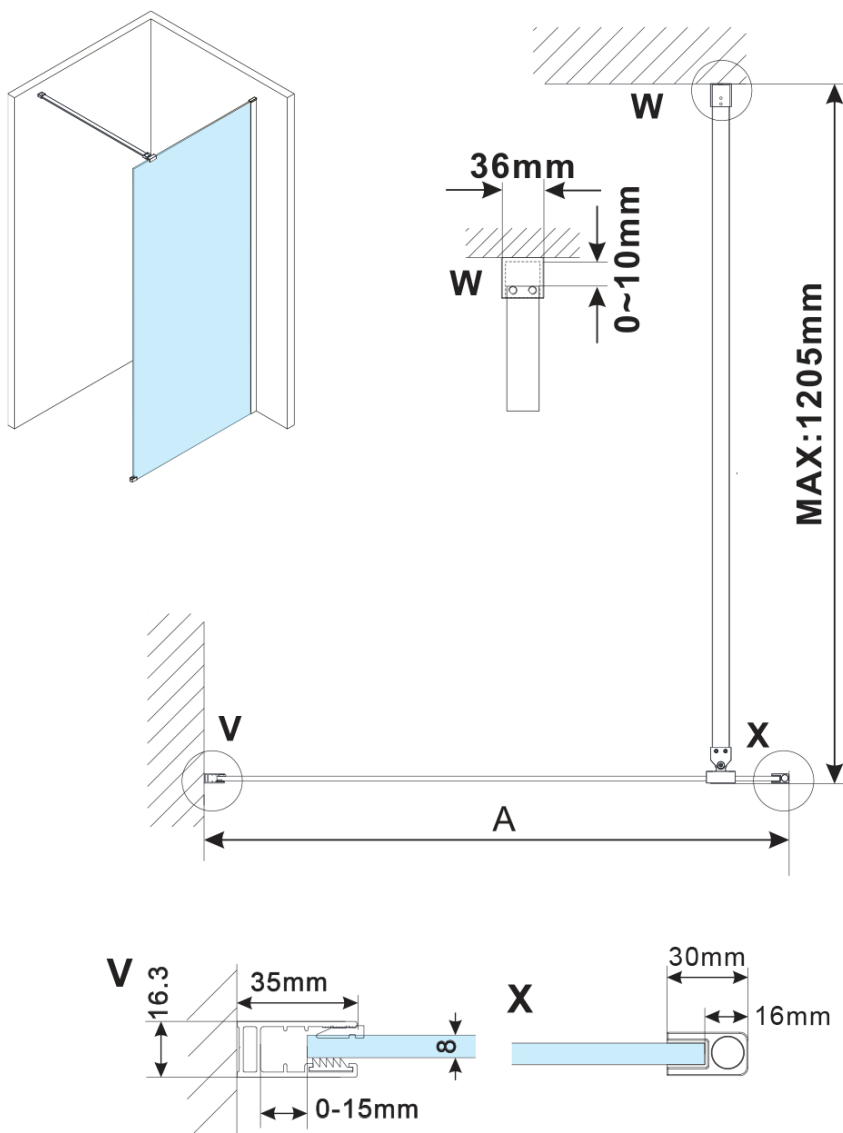

ESCA GUN METAL jednodílná sprchová zástěna k instalaci ke stěně, sklo čiré, 1400 mm

Objednací kód: ES1014-11

Základní informace

Značka: Polysan

Série: ESCA

Rozměry

Šířka: 1400 mm

Výška: 2100 mm

Parametry

Záruka: 2 roky

Hmotnost / ks: 78 kg

Balení: 2 ks

Barva profilu: Gun metal

Tvar: Jednotěnná pevná

Typ výplně: Čiré sklo

Úprava skla: Antidrop

Tloušťka skla: 8 mm

Balení neobsahuje: Vzpěra

ESCA GUN METAL jednodílná sprchová zástěna k instalaci ke stěně, sklo čiré, 1400 mm

Technický list

MODEL	A,mm
ES1070/ES1170/ES1270/ES1370/ES1570	690~705
ES1080/ES1180/ES1280/ES1380/ES1580	790~805
ES1090/ES1190/ES1290/ES1390/ES1590	890~905
ES1010/ES1110/ES1210/ES1310/ES1510	990~1005
ES1011/ES1111/ES1211/ES1311/ES1511	1090~1105
ES1012/ES1112/ES1212/ES1312/ES1512	1190~1205
ES1013/ES1113/ES1213/ES1313/ES1513	1290~1305
ES1014/ES1114/ES1214/ES1314/ES1514	1390~1405
ES1015/ES1115/ES1215/ES1315/ES1515	1490~1505