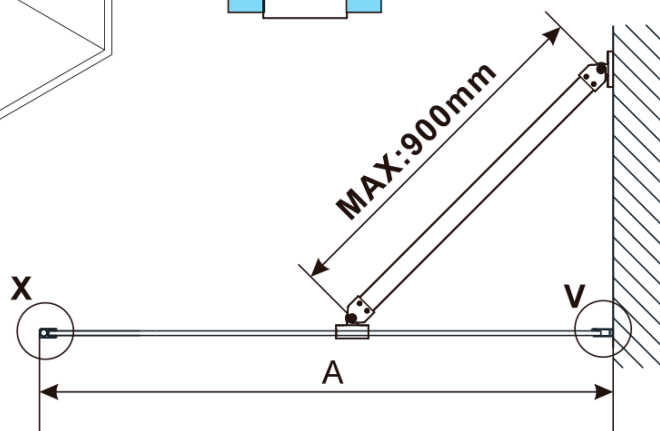

ESCA GUN METAL jednodílná sprchová zástěna k instalaci ke stěně, sklo čiré, 1200 mm

Objednací kód: ES1012-11

Základní informace

Značka: Polysan

Série: ESCA

Rozměry

Šířka: 1200 mm

Výška: 2100 mm

Tloušťka skla: 8 mm

Balení neobsahuje: Vzpěra

ESCA GUN METAL jednodílná sprchová zástěna k instalaci ke stěně, sklo čiré, 1200 mm

Technický list

| MODEL | A,mm |
|------------------------------------|-----------|
| ES1070/ES1170/ES1270/ES1370/ES1570 | 690~705 |
| ES1080/ES1180/ES1280/ES1380/ES1580 | 790~805 |
| ES1090/ES1190/ES1290/ES1390/ES1590 | 890~905 |
| ES1010/ES1110/ES1210/ES1310/ES1510 | 990~1005 |
| ES1011/ES1111/ES1211/ES1311/ES1511 | 1090~1105 |
| ES1012/ES1112/ES1212/ES1312/ES1512 | 1190~1205 |
| ES1013/ES1113/ES1213/ES1313/ES1513 | 1290~1305 |
| ES1014/ES1114/ES1214/ES1314/ES1514 | 1390~1405 |
| ES1015/ES1115/ES1215/ES1315/ES1515 | 1490~1505 |

ESCA GUN METAL jednodílná sprchová zástěna k instalaci ke stěně, sklo čiré, 1200 mm

| MODEL | A,mm |
|------------------------------------|-----------|
| ES1070/ES1170/ES1270/ES1370/ES1570 | 690~705 |
| ES1080/ES1180/ES1280/ES1380/ES1580 | 790~805 |
| ES1090/ES1190/ES1290/ES1390/ES1590 | 890~905 |
| ES1010/ES1110/ES1210/ES1310/ES1510 | 990~1005 |
| ES1011/ES1111/ES1211/ES1311/ES1511 | 1090~1105 |
| ES1012/ES1112/ES1212/ES1312/ES1512 | 1190~1205 |