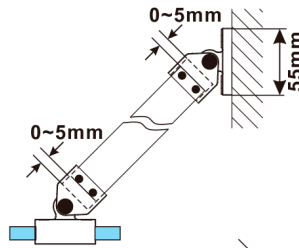

ESCA GUN METAL jednodílná sprchová zástěna k instalaci ke stěně, sklo čiré, 1200 mm

Objednací kód: ES1012-11

Rozměry

Šířka: 1200 mm

Výška: 2100 mm

Parametry

Záruka: 2 roky

Technický list

MODEL	A, mm
ES1070, ES1170, ES1270, ES1370, ES1570	690~705
ES1080, ES1180, ES1280, ES1380, ES1580	790~805
ES1090, ES1190, ES1290, ES1390, ES1590	890~905
ES1010, ES1110, ES1210, ES1310, ES1510	990~1005
ES1011, ES1111, ES1211, ES1311, ES1511	1090~1105
ES1012, ES1112, ES1212, ES1312, ES1512	1190~1205
ES1013, ES1113, ES1213, ES1313, ES1513	1290~1305
ES1014, ES1114, ES1214, ES1314, ES1514	1390~1405
ES1015, ES1115, ES1215, ES1315, ES1515	1490~1505

MODEL	A,mm
ES1070, ES1170, ES1270, ES1370, ES1570	690-705
ES1080, ES1180, ES1280, ES1380, ES1580	790-805
ES1090, ES1190, ES1290, ES1390, ES1590	890-905
ES1010, ES1110, ES1210, ES1310, ES1510	990-1005
ES1011, ES1111, ES1211, ES1311, ES1511	1090-1105
ES1012, ES1112, ES1212, ES1312, ES1512	1190-1205