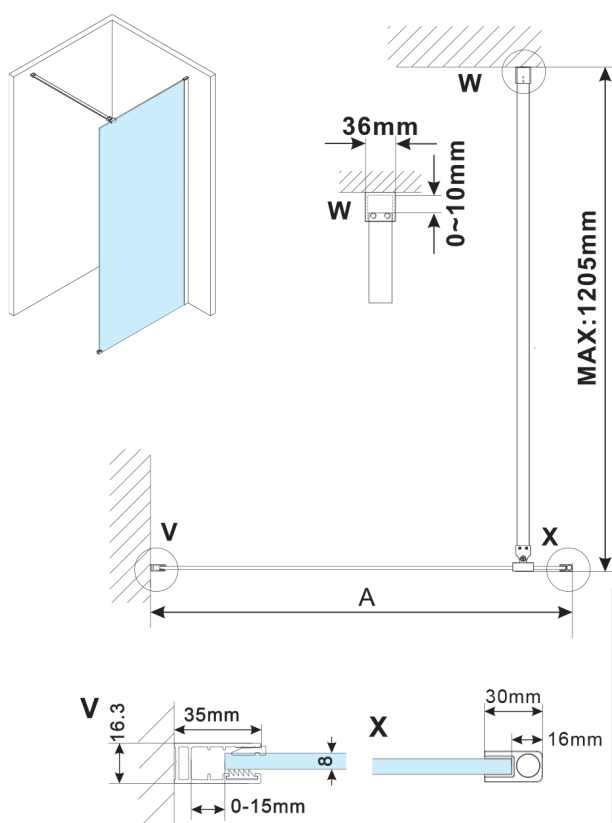

ESCA GUN METAL jednodílná sprchová zástěna k instalaci ke stěně, sklo čiré, 1200 mm

Objednací kód: ES1012-11

Rozměry

Šířka: 1200 mm

Výška: 2100 mm

Parametry

Záruka: 2 roky

Technický list

MODEL	A, mm
ES1070, ES1170, ES1270, ES1370, ES1570	690~705
ES1080, ES1180, ES1280, ES1380, ES1580	790~805
ES1090, ES1190, ES1290, ES1390, ES1590	890~905
ES1010, ES1110, ES1210, ES1310, ES1510	990~1005
ES1011, ES1111, ES1211, ES1311, ES1511	1090~1105
ES1012, ES1112, ES1212, ES1312, ES1512	1190~1205
ES1013, ES1113, ES1213, ES1313, ES1513	1290~1305
ES1014, ES1114, ES1214, ES1314, ES1514	1390~1405
ES1015, ES1115, ES1215, ES1315, ES1515	1490~1505

MODEL	A,mm
ES1070, ES1170, ES1270, ES1370, ES1570	690-705
ES1080, ES1180, ES1280, ES1380, ES1580	790-805
ES1090, ES1190, ES1290, ES1390, ES1590	890-905
ES1010, ES1110, ES1210, ES1310, ES1510	990-1005
ES1011, ES1111, ES1211, ES1311, ES1511	1090-1105
ES1012, ES1112, ES1212, ES1312, ES1512	1190-1205