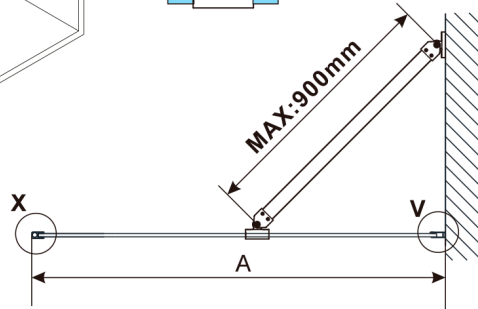

ESCA GUN METAL jednodílná sprchová zástěna k instalaci ke stěně, sklo čiré, 1200 mm

Objednací kód: ES1012-11

Rozměry

Šířka: 1200 mm

Výška: 2100 mm

Parametry

Záruka: 2 roky

Technický list

MODEL	A, mm
ES1070, ES1170, ES1270, ES1370, ES1570	690~705
ES1080, ES1180, ES1280, ES1380, ES1580	790~805
ES1090, ES1190, ES1290, ES1390, ES1590	890~905
ES1010, ES1110, ES1210, ES1310, ES1510	990~1005
ES1011, ES1111, ES1211, ES1311, ES1511	1090~1105
ES1012, ES1112, ES1212, ES1312, ES1512	1190~1205
ES1013, ES1113, ES1213, ES1313, ES1513	1290~1305
ES1014, ES1114, ES1214, ES1314, ES1514	1390~1405
ES1015, ES1115, ES1215, ES1315, ES1515	1490~1505

MODEL	A,mm
ES1070, ES1170, ES1270, ES1370, ES1570	690-705
ES1080, ES1180, ES1280, ES1380, ES1580	790-805
ES1090, ES1190, ES1290, ES1390, ES1590	890-905
ES1010, ES1110, ES1210, ES1310, ES1510	990-1005
ES1011, ES1111, ES1211, ES1311, ES1511	1090-1105
ES1012, ES1112, ES1212, ES1312, ES1512	1190-1205