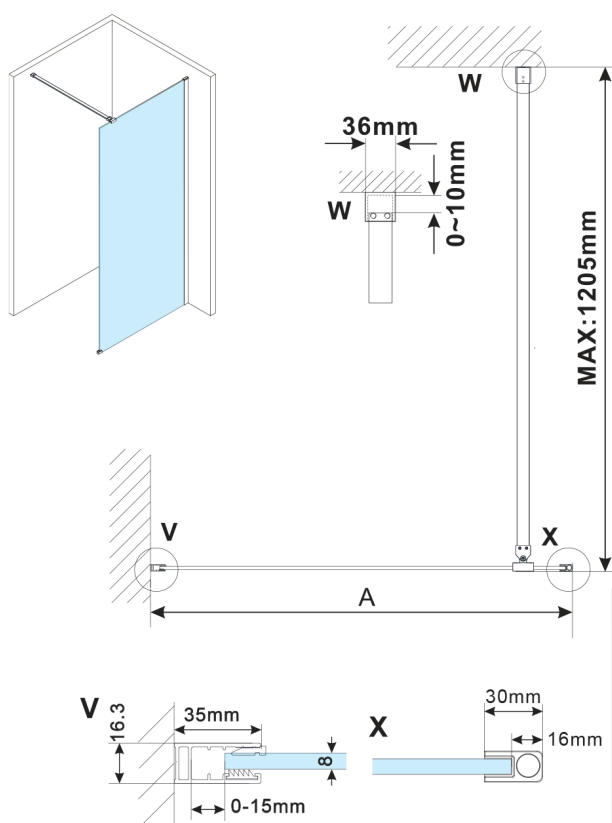

## ESCA GUN METAL jednodílná sprchová zástěna k instalaci ke stěně, sklo čiré, 1100 mm

Objednací kód: ES1011-11

### Rozměry

Šířka: 1100 mm

Výška: 2100 mm

## Technický list

MODEL	A, mm
ES1070, ES1170, ES1270, ES1370, ES1570	690~705
ES1080, ES1180, ES1280, ES1380, ES1580	790~805
ES1090, ES1190, ES1290, ES1390, ES1590	890~905
ES1010, ES1110, ES1210, ES1310, ES1510	990~1005
ES1011, ES1111, ES1211, ES1311, ES1511	1090~1105
ES1012, ES1112, ES1212, ES1312, ES1512	1190~1205
ES1013, ES1113, ES1213, ES1313, ES1513	1290~1305
ES1014, ES1114, ES1214, ES1314, ES1514	1390~1405
ES1015, ES1115, ES1215, ES1315, ES1515	1490~1505

MODEL	A,mm
ES1070, ES1170, ES1270, ES1370, ES1570	690-705
ES1080, ES1180, ES1280, ES1380, ES1580	790-805
ES1090, ES1190, ES1290, ES1390, ES1590	890-905
ES1010, ES1110, ES1210, ES1310, ES1510	990-1005
ES1011, ES1111, ES1211, ES1311, ES1511	1090-1105
ES1012, ES1112, ES1212, ES1312, ES1512	1190-1205