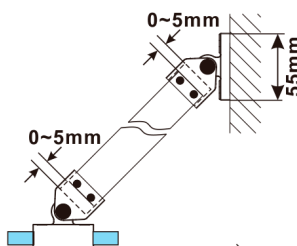

## ESCA GUN METAL jednodílná sprchová zástěna k instalaci ke stěně, sklo čiré, 1100 mm

Objednací kód: ES1011-11

### Rozměry

Šířka: 1100 mm

Výška: 2100 mm

## Technický list

MODEL	A, mm
ES1070, ES1170, ES1270, ES1370, ES1570	690~705
ES1080, ES1180, ES1280, ES1380, ES1580	790~805
ES1090, ES1190, ES1290, ES1390, ES1590	890~905
ES1010, ES1110, ES1210, ES1310, ES1510	990~1005
ES1011, ES1111, ES1211, ES1311, ES1511	1090~1105
ES1012, ES1112, ES1212, ES1312, ES1512	1190~1205
ES1013, ES1113, ES1213, ES1313, ES1513	1290~1305
ES1014, ES1114, ES1214, ES1314, ES1514	1390~1405
ES1015, ES1115, ES1215, ES1315, ES1515	1490~1505

MODEL	A,mm
ES1070, ES1170, ES1270, ES1370, ES1570	690-705
ES1080, ES1180, ES1280, ES1380, ES1580	790-805
ES1090, ES1190, ES1290, ES1390, ES1590	890-905
ES1010, ES1110, ES1210, ES1310, ES1510	990-1005
ES1011, ES1111, ES1211, ES1311, ES1511	1090-1105
ES1012, ES1112, ES1212, ES1312, ES1512	1190-1205