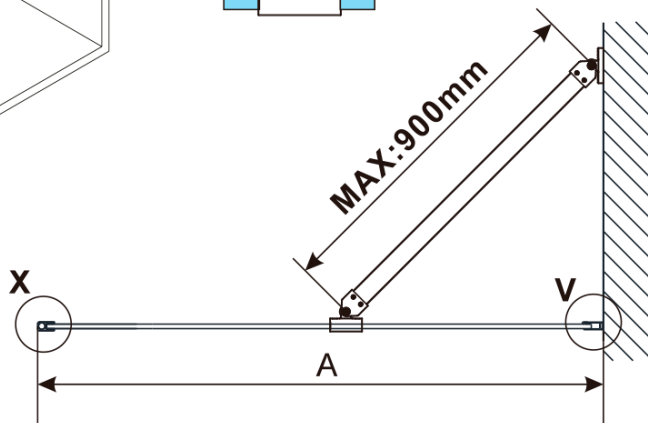

ESCA COPPER MATT jednodílná sprchová zástěna k instalaci ke stěně, sklo čiré, 500 mm

Objednací kód: ES1050-09

Základní informace

Značka: Polysan

Série: ESCA

Rozměry

Šířka: 500 mm

Výška: 2100 mm

Tloušťka skla: 8 mm

Balení neobsahuje: Vzpěra

Doporučujeme přikoupit

1 ks ESCA rohová vzpěra 900mm, měď mat (Objednací kód: ES7857)

ESCA COPPER MATT jednodílná sprchová zástěna k instalaci ke stěně, sklo čiré, 500 mm

Technický list

MODEL	A,mm
ES1030	290~305
ES1040	390~405
ES1050	490~505
ES1060	590~605

MODEL	A,mm
ES1070/ES1170/ES1270/ES1370/ES1470/ES1570	690~705
ES1080/ES1180/ES1280/ES1380/ES1480/ES1580	790~805
ES1090/ES1190/ES1290/ES1390/ES1490/ES1590	890~905
ES1010/ES1110/ES1210/ES1310/ES1410/ES1510	990~1005
ES1011/ES1111/ES1211/ES1311/ES1411/ES1511	1090~1105
ES1012/ES1112/ES1212/ES1312/ES1412/ES1512	1190~1205
ES1013/ES1113/ES1213/ES1313/ES1413/ES1513	1290~1305
ES1014/ES1114/ES1214/ES1314/ES1414/ES1514	1390~1405
ES1015/ES1115/ES1215/ES1315/ES1415/ES1515	1490~1505