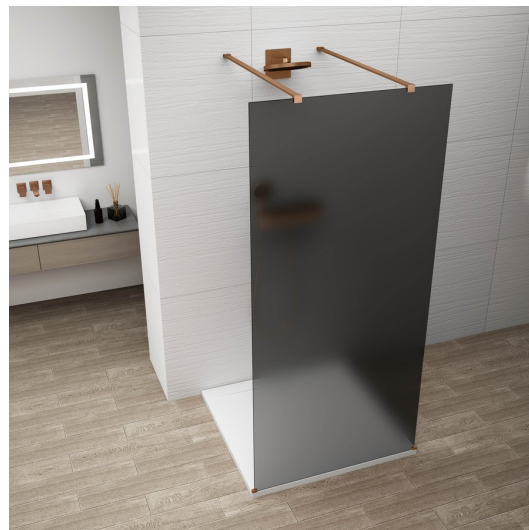

ESCA COPPER MATT jednodílná sprchová zástěna do prostoru, kouřové matné sklo, 1500 mm

Objednací kód: ES1415-10

Základní informace

Značka: Polysan

Série: ESCA

Rozměry

Šířka: 1500 mm

Výška: 2100 mm

Parametry

Záruka: 2 roky

Hmotnost / ks: 71 kg

Balení: 3 ks

Barva profilu: Měď mat

Tvar: Jednostěnná Walk

Typ výplně: Kouřové matné sklo

Úprava skla: Antidrop

Tloušťka skla: 8 mm

ESCA COPPER MATT jednodílná sprchová zástěna do prostoru, kouřové matné sklo, 1500 mm

Technický list

MODEL	A,mm
ES1070/ES1170/ES1270/ES1370/ES1470/ES1570	699
ES1080/ES1180/ES1280/ES1380/ES1480/ES1580	799
ES1090/ES1190/ES1290/ES1390/ES1490/ES1590	899
ES1010/ES1110/ES1210/ES1310/ES1410/ES1510	999
ES1011/ES1111/ES1211/ES1311/ES1411/ES1511	1099
ES1012/ES1112/ES1212/ES1312/ES1412/ES1512	1199
ES1013/ES1113/ES1213/ES1313/ES1413/ES1513	1299
ES1014/ES1114/ES1214/ES1314/ES1414/ES1514	1399
ES1015/ES1115/ES1215/ES1315/ES1415/ES1515	1499