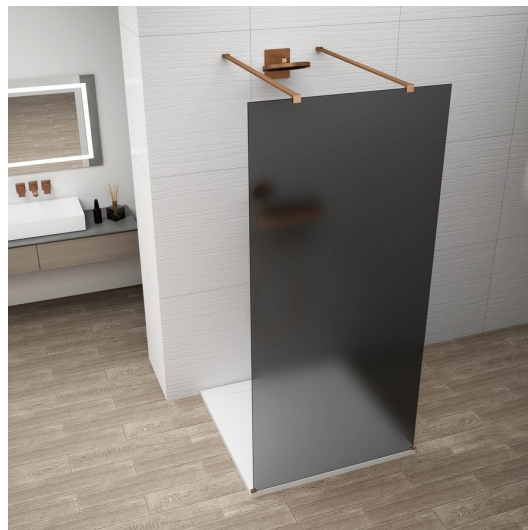

ESCA COPPER MATT jednodílná sprchová zástěna do prostoru, kouřové matné sklo, 1400 mm

Objednací kód: ES1414-10

Základní informace

Značka: Polysan

Série: ESCA

Rozměry

Šířka: 1400 mm

Výška: 2100 mm

Parametry

Záruka: 2 roky

Hmotnost / ks: 71 kg

Balení: 3 ks

Barva profilu: Měď mat

Tvar: Jednostěnná Walk

Typ výplně: Kouřové matné sklo

Úprava skla: Antidrop

Tloušťka skla: 8 mm

ESCA COPPER MATT jednodílná sprchová zástěna do prostoru, kouřové matné sklo, 1400 mm

Technický list

MODEL	A,mm
ES1070/ES1170/ES1270/ES1370/ES1470/ES1570	699
ES1080/ES1180/ES1280/ES1380/ES1480/ES1580	799
ES1090/ES1190/ES1290/ES1390/ES1490/ES1590	899
ES1010/ES1110/ES1210/ES1310/ES1410/ES1510	999
ES1011/ES1111/ES1211/ES1311/ES1411/ES1511	1099
ES1012/ES1112/ES1212/ES1312/ES1412/ES1512	1199
ES1013/ES1113/ES1213/ES1313/ES1413/ES1513	1299
ES1014/ES1114/ES1214/ES1314/ES1414/ES1514	1399
ES1015/ES1115/ES1215/ES1315/ES1415/ES1515	1499