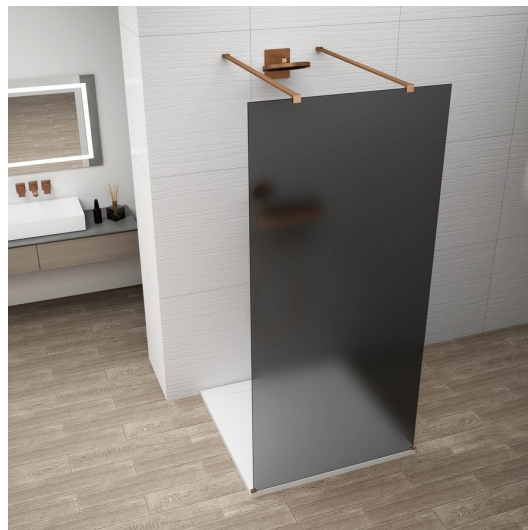

ESCA COPPER MATT jednodílná sprchová zástěna do prostoru, kouřové matné sklo, 1300 mm

Objednací kód: ES1413-10

Základní informace

Značka: Polysan

Série: ESCA

Rozměry

Šířka: 1300 mm

Výška: 2100 mm

Parametry

Záruka: 2 roky

Hmotnost / ks: 71 kg

Balení: 3 ks

Barva profilu: Měď mat

Tvar: Jednostěnná Walk

Typ výplně: Kouřové matné sklo

Úprava skla: Antidrop

Tloušťka skla: 8 mm