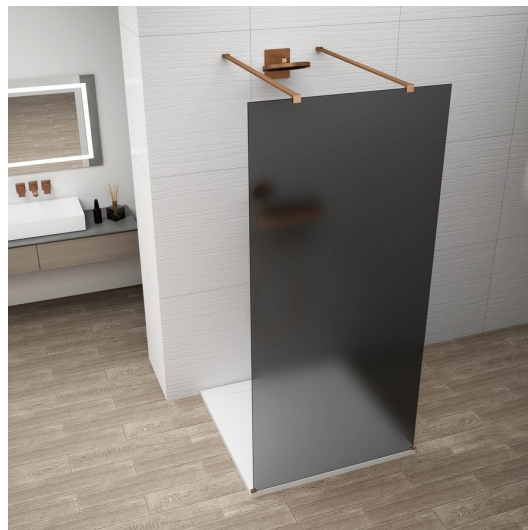

ESCA COPPER MATT jednodílná sprchová zástěna do prostoru, kouřové matné sklo, 1200 mm

Objednací kód: ES1412-10

Základní informace

Značka: Polysan

Série: ESCA

Rozměry

Šířka: 1200 mm

Výška: 2100 mm

Parametry

Záruka: 2 roky

Hmotnost / ks: 66 kg

Balení: 3 ks

Barva profilu: Měď mat

Tvar: Jednotěnná Walk

Typ výplně: Kouřové matné sklo

Úprava skla: Antidrop

Tloušťka skla: 8 mm