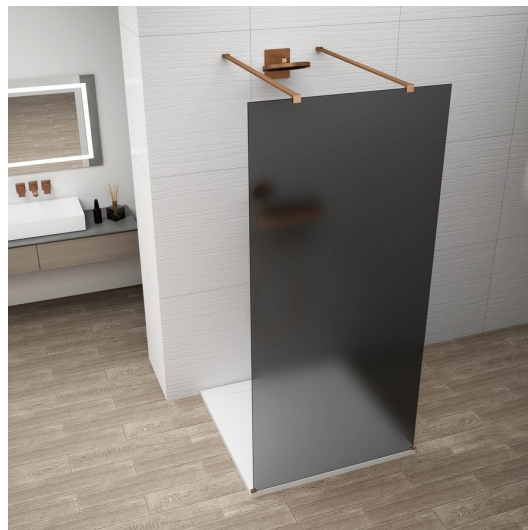

ESCA COPPER MATT jednodílná sprchová zástěna do prostoru, kouřové matné sklo, 1100 mm

Objednací kód: ES1411-10

Základní informace

Značka: Polysan

Série: ESCA

Rozměry

Šířka: 1100 mm

Výška: 2100 mm

Parametry

Záruka: 2 roky

Hmotnost / ks: 58 kg

Balení: 3 ks

Barva profilu: Měď mat

Tvar: Jednotěnná Walk

Typ výplně: Kouřové matné sklo

Úprava skla: Antidrop

Tloušťka skla: 8 mm

ESCA COPPER MATT jednodílná sprchová zástěna do prostoru, kouřové matné sklo, 1100 mm

Technický list

MODEL	A,mm
ES1070/ES1170/ES1270/ES1370/ES1470/ES1570	699
ES1080/ES1180/ES1280/ES1380/ES1480/ES1580	799
ES1090/ES1190/ES1290/ES1390/ES1490/ES1590	899
ES1010/ES1110/ES1210/ES1310/ES1410/ES1510	999
ES1011/ES1111/ES1211/ES1311/ES1411/ES1511	1099
ES1012/ES1112/ES1212/ES1312/ES1412/ES1512	1199
ES1013/ES1113/ES1213/ES1313/ES1413/ES1513	1299
ES1014/ES1114/ES1214/ES1314/ES1414/ES1514	1399
ES1015/ES1115/ES1215/ES1315/ES1415/ES1515	1499