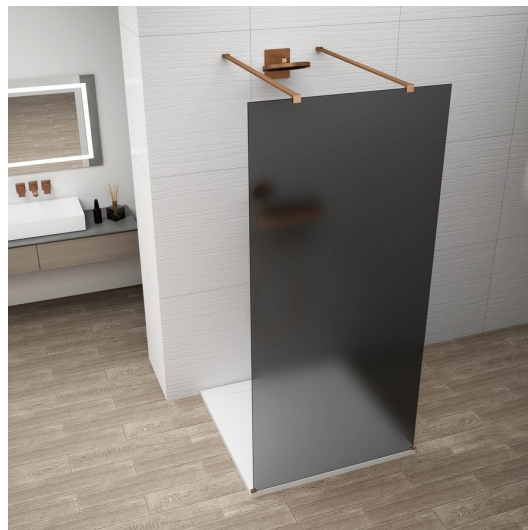

ESCA COPPER MATT jednodílná sprchová zástěna do prostoru, kouřové matné sklo, 1000 mm

Objednací kód: ES1410-10

Základní informace

Značka: Polysan

Série: ESCA

Rozměry

Šířka: 1000 mm

Výška: 2100 mm

Parametry

Záruka: 2 roky

Hmotnost / ks: 45 kg

Balení: 3 ks

Barva profilu: Měď mat

Tvar: Jednotěnná Walk

Typ výplně: Kouřové matné sklo

Úprava skla: Antidrop

Tloušťka skla: 8 mm

ESCA COPPER MATT jednodílná sprchová zástěna do prostoru, kouřové matné sklo, 1000 mm

Technický list

MODEL	A,mm
ES1070/ES1170/ES1270/ES1370/ES1470/ES1570	699
ES1080/ES1180/ES1280/ES1380/ES1480/ES1580	799
ES1090/ES1190/ES1290/ES1390/ES1490/ES1590	899
ES1010/ES1110/ES1210/ES1310/ES1410/ES1510	999
ES1011/ES1111/ES1211/ES1311/ES1411/ES1511	1099
ES1012/ES1112/ES1212/ES1312/ES1412/ES1512	1199
ES1013/ES1113/ES1213/ES1313/ES1413/ES1513	1299
ES1014/ES1114/ES1214/ES1314/ES1414/ES1514	1399
ES1015/ES1115/ES1215/ES1315/ES1415/ES1515	1499