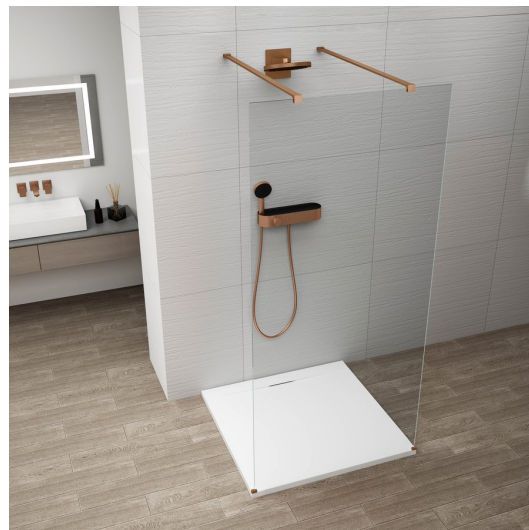

# ESCA COPPER MATT jednodílná sprchová zástěna do prostoru, čiré sklo, 1400 mm

Objednací kód: ES1014-10

## Rozměry

Šířka: 1400 mm

Výška: 2100 mm

## Parametry

Záruka: 2 roky

Hmotnost / ks: 76 kg

Balení: 3 ks

Barva profilu: Měď mat

Tvar: Jednostěnná Walk

Typ výplně: Čiré sklo

Úprava skla: Antidrop

Tloušťka skla: 8 mm

ESCA COPPER MATT jednodílná sprchová zástěna do prostoru, čiré sklo, 1400 mm

Technický list

MODEL	A,mm
ES1070/ES1170/ES1270/ES1370/ES1470/ES1570	699
ES1080/ES1180/ES1280/ES1380/ES1480/ES1580	799
ES1090/ES1190/ES1290/ES1390/ES1490/ES1590	899
ES1010/ES1110/ES1210/ES1310/ES1410/ES1510	999
ES1011/ES1111/ES1211/ES1311/ES1411/ES1511	1099
ES1012/ES1112/ES1212/ES1312/ES1412/ES1512	1199
ES1013/ES1113/ES1213/ES1313/ES1413/ES1513	1299
ES1014/ES1114/ES1214/ES1314/ES1414/ES1514	1399
ES1015/ES1115/ES1215/ES1315/ES1415/ES1515	1499